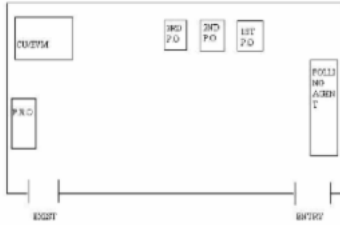

নির্বাচক নিবন্ধন আধিকারিকের স্বাক্ষর

Nazri Naksha

Google Map View

Polling Station Building Front View

Polling Station Front View

Cad View

Key MAP View

| | | | | | |
|---|------------------|--|------------------|--|------------------|
| 1 নাম : কপিল দাভে যাদব পিতার নাম: গাণ যাদব বাড়ির নং : নং বয়স : 45 লিঙ্গ : পুরুষ ফটো উপলব্ধ | NRW2129211 | 2 নাম : বিজয় কুমার দাস পিতার নাম: কৃষ্ণ প্রসাদ দাস বাড়ির নং : নামোকেসিআ বয়স : 24 লিঙ্গ : পুরুষ ফটো উপলব্ধ | NRW2164531 | 3 নাম : সোনামনি কিসকু স্বামীর নাম: শিবধন কিসকু বাড়ির নং : n0009 বয়স : 53 লিঙ্গ : মহিলা ফটো উপলব্ধ | WB/38/258/285268 |
| 4 নাম : যতীন কিসকু পিতার নাম: গোপিন কিসকু বাড়ির নং : n0026 বয়স : 63 লিঙ্গ : পুরুষ ফটো উপলব্ধ | WB/38/258/285082 | 5 নাম : রসমনি কিসকু স্বামীর নাম: যতীন কিসকু বাড়ির নং : n0026 বয়স : 57 লিঙ্গ : মহিলা ফটো উপলব্ধ | WB/38/258/285226 | 6 নাম : হেমলাল কিসকু পিতার নাম: গোপিন কিসকু বাড়ির নং : n0026 বয়স : 56 লিঙ্গ : পুরুষ ফটো উপলব্ধ | WB/38/258/285449 |
| 7 নাম : শকদি কিসকু স্বামীর নাম: হেমলাল কিসকু বাড়ির নং : n0026 বয়স : 52 লিঙ্গ : মহিলা ফটো উপলব্ধ | WB/38/258/285450 | 8 নাম : দেবেন্দ্র কিস্কু পিতার নাম: হেমলাল কিস্কু বাড়ির নং : n0026 বয়স : 39 লিঙ্গ : পুরুষ ফটো উপলব্ধ | DZD2534923 | 9 নাম : ফুলটুসি কিস্কু স্বামীর নাম: দেবেন্দ্র কিস্কু বাড়ির নং : n0026 বয়স : 34 লিঙ্গ : মহিলা ফটো উপলব্ধ | NRW1291335 |
| 10 নাম : লক্ষী কিস্কু স্বামীর নাম: দেবেন্দ্র কিস্কু বাড়ির নং : n0026 বয়স : 34 লিঙ্গ : মহিলা ফটো উপলব্ধ | NRW1383124 | 11 নাম : গোবিন্দ কিস্কু পিতার নাম: যতীন কিস্কু বাড়ির নং : n0026 বয়স : 38 লিঙ্গ : পুরুষ ফটো উপলব্ধ | DZD2771145 | 12 নাম : বিমল কিস্কু পিতার নাম: সবুদহান কিস্কু বাড়ির নং : n0009 বয়স : 32 লিঙ্গ : পুরুষ ফটো উপলব্ধ | NRW1487073 |
| 13 নাম : নারায়ণ গন অন্যান্য: কালীচরণ গন বাড়ির নং : n0069 বয়স : 39 লিঙ্গ : পুরুষ ফটো উপলব্ধ | NRW1852367 | 14 নাম : গঙ্গা গন স্বামীর নাম: নারায়ণ গন বাড়ির নং : n014 বয়স : 33 লিঙ্গ : মহিলা ফটো উপলব্ধ | NRW1975879 | 15 নাম : বিকাশ খাঁ পিতার নাম: সুবোধ খাঁ বাড়ির নং : এন069 বয়স : 33 লিঙ্গ : পুরুষ ফটো উপলব্ধ | NRW1836352 |
| 16 নাম : অনিতা গাঙ্গুলী স্বামীর নাম: কেট্ট গাঙ্গুলী বাড়ির নং : n0003 বয়স : 66 লিঙ্গ : মহিলা ফটো উপলব্ধ | DZD1662782 | 17 নাম : অনিমেশ গাঙ্গুলী পিতার নাম: কেট্টচন্দ্র গাঙ্গুলী বাড়ির নং : n0003 বয়স : 37 লিঙ্গ : পুরুষ ফটো উপলব্ধ | DZD3117967 | 18 নাম : কাজল গিরি পিতার নাম: মধুসুদন গিরি বাড়ির নং : n0002 বয়স : 48 লিঙ্গ : পুরুষ ফটো উপলব্ধ | WB/38/258/285630 |
| 19 নাম : প্রতিমা গিরি স্বামীর নাম: কাজল গিরি বাড়ির নং : n0002 বয়স : 46 লিঙ্গ : মহিলা ফটো উপলব্ধ | DZD2150142 | 20 নাম : সত্য ঘোষ পিতার নাম: শিশির ঘোষ বাড়ির নং : n0160 বয়স : 54 লিঙ্গ : মহিলা ফটো উপলব্ধ | NRW1645753 | 21 নাম : অনিল টুডু পিতার নাম: সুরেন্দ্র টুডু বাড়ির নং : n0005 বয়স : 65 লিঙ্গ : পুরুষ ফটো উপলব্ধ | WB/38/258/285519 |
| 22 নাম : লক্ষী টুডু স্বামীর নাম: অনিল টুডু বাড়ির নং : n0005 বয়স : 50 লিঙ্গ : মহিলা ফটো উপলব্ধ | DZD1662857 | 23 নাম : গনেশ টুডু পিতার নাম: সুরেন্দ্র টুডু বাড়ির নং : n0005 বয়স : 56 লিঙ্গ : পুরুষ ফটো উপলব্ধ | WB/38/258/285261 | 24 নাম : মিলনী টুডু স্বামীর নাম: গনেশ টুডু বাড়ির নং : n0005 বয়স : 49 লিঙ্গ : মহিলা ফটো উপলব্ধ | WB/38/258/285191 |
| 25 নাম : বদনী টুডু স্বামীর নাম: অনিল টুডু বাড়ির নং : n0022 বয়স : 57 লিঙ্গ : মহিলা ফটো উপলব্ধ | DZD2150159 | 26 নাম : কৃষ্ণা টুডু পিতার নাম: বদনী টুডু বাড়ির নং : n0022 বয়স : 38 লিঙ্গ : পুরুষ ফটো উপলব্ধ | DZD2771079 | 27 নাম : ফুচনী টুডু স্বামীর নাম: ভুট্ট টুডু বাড়ির নং : n0031 বয়স : 83 লিঙ্গ : মহিলা ফটো উপলব্ধ | DZD1662337 |
| 28 নাম : প্রদীপ টুডু পিতার নাম: ভুট্ট টুডু বাড়ির নং : n0031 বয়স : 48 লিঙ্গ : পুরুষ ফটো উপলব্ধ | DZD1662626 | 29 নাম : সুকুমার টুডু পিতার নাম: মোতিলাল টুডু বাড়ির নং : n0031 বয়স : 43 লিঙ্গ : পুরুষ ফটো উপলব্ধ | NRW1383140 | 30 নাম : মুকেশ যাদব পিতার নাম: মহেন্দ্র যাদব বাড়ির নং : এন0031 বয়স : 27 লিঙ্গ : পুরুষ ফটো উপলব্ধ | NRW1871821 |