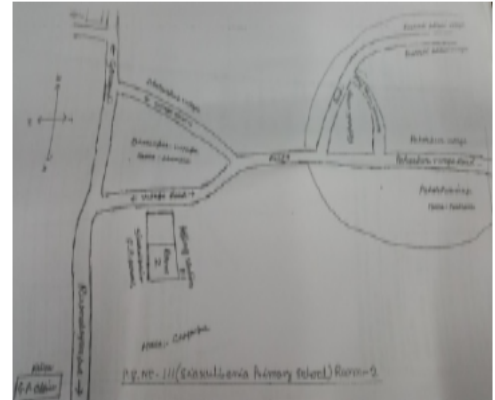

নির্বাচক নিবন্ধন আধিকারিকের স্বাক্ষর

Nazri Naksha

Google Map View

Polling Station Building Front View

Polling Station Front View

Cad View

Key MAP View

বিধানসভা নির্বাচনক্ষেত্রের নং, নাম : 283-বারাবনি
ভাগ নং, নাম : 1-ঢ্যাডসপুর অংশ