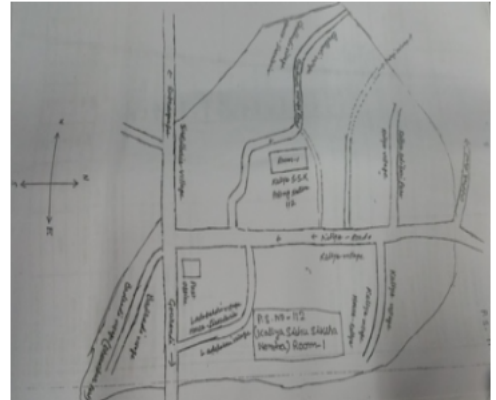

নির্বাচক নিবন্ধন আধিকারিকের স্বাক্ষর

Nazri Naksha

Google Map View

Polling Station Building Front View

Polling Station Front View

Cad View

Key MAP View

বিধানসভা নির্বাচনক্ষেত্রের নং, নাম : 283-বারাবনি
ভাগ নং, নাম : 1-কেশরডি