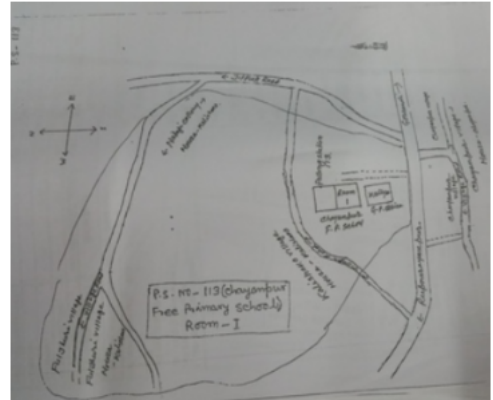

নির্বাচক নিবন্ধন আধিকারিকের স্বাক্ষর

Nazri Naksha

Google Map View

Polling Station Building Front View

Polling Station Front View

Cad View

Key MAP View

বিধানসভা নির্বাচনক্ষেত্রের নং, নাম : 283-বারাবনি
ভাগ নং, নাম : 1-কল্যা সমগ্র