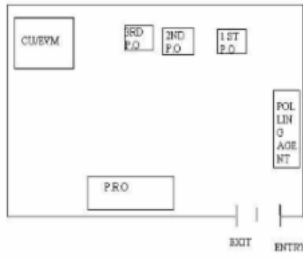

নির্বাচক নিবন্ধন আধিকারিকের স্বাক্ষর

Nazri Naksha

Google Map View

Polling Station Building Front View

Polling Station Front View

Cad View

Key MAP View

1 নাম : দীপক জানা পিতার নাম: সুকুমার জানা বাড়ির নং : নেতাজি কলোনি বয়স : 40 লিঙ্গ : পুরুষ	NRW0908129 ফটো উপলব্ধ	2 নাম : জিতু কুমারী প্রসাদ পিতার নাম: বলিরাম প্রসাদ বাড়ির নং : n0231 বয়স : 33 লিঙ্গ : মহিলা	NRW1270396 ফটো উপলব্ধ	3 নাম : রম্পা ঘোষ স্বামীর নাম: অরবিন্দ ঘোষ বাড়ির নং : - বয়স : 25 লিঙ্গ : মহিলা	NRW1867977 ফটো উপলব্ধ
4 নাম : মঞ্জু পৌল স্বামীর নাম: গৌরহরী পাল বাড়ির নং : n0086 বয়স : 45 লিঙ্গ : মহিলা	NRW1899582 ফটো উপলব্ধ	5 নাম : গৌরহরী পাল পিতার নাম: সুনীল কুমার পাল বাড়ির নং : হাউস বয়স : 52 লিঙ্গ : পুরুষ	DZD2538551 ফটো উপলব্ধ	6 নাম : সন্ধ্যা আদক স্বামীর নাম: মদন আদক বাড়ির নং : n0174 বয়স : 60 লিঙ্গ : মহিলা	DZD3119294 ফটো উপলব্ধ
7 নাম : দেবজিৎ আদক পিতার নাম: মদন আদক বাড়ির নং : n0175 বয়স : 35 লিঙ্গ : পুরুষ	NRW1066836 ফটো উপলব্ধ	8 নাম : মদন আদক পিতার নাম: মানিকলাল আদক বাড়ির নং : n0175 বয়স : 65 লিঙ্গ : পুরুষ	DZD3119302 ফটো উপলব্ধ	9 নাম : বিশাল কুমার দে পিতার নাম: বিমল কুমার দে বাড়ির নং : n0207 বয়স : 30 লিঙ্গ : পুরুষ	NRW1488600 ফটো উপলব্ধ
10 নাম : চুনুবালা কর্মকার স্বামীর নাম: নির্মল কর্মকার বাড়ির নং : n0013 বয়স : 59 লিঙ্গ : মহিলা	WB/38/258/294390 ফটো উপলব্ধ	11 নাম : অনিতা কর্মকার স্বামীর নাম: রাজেশ কর্মকার বাড়ির নং : n0013 বয়স : 48 লিঙ্গ : মহিলা	DZD1299866 ফটো উপলব্ধ	12 নাম : বিজয় কিস্কু পিতার নাম: শক্ত কিস্কু বাড়ির নং : n0005 বয়স : 57 লিঙ্গ : পুরুষ	WB/38/258/294301 ফটো উপলব্ধ
13 নাম : সজনি কিস্কু স্বামীর নাম: বিজয় কিস্কু বাড়ির নং : n0005 বয়স : 55 লিঙ্গ : মহিলা	WB/38/258/294295 ফটো উপলব্ধ	14 নাম : সনাতন কিস্কু পিতার নাম: বিজয় কিস্কু বাড়ির নং : n0005 বয়স : 38 লিঙ্গ : পুরুষ	DZD2773059 ফটো উপলব্ধ	15 নাম : সোনালাল কিস্কু পিতার নাম: বিজয় কিস্কু বাড়ির নং : n0005 বয়স : 30 লিঙ্গ : পুরুষ	NRW1612944 ফটো উপলব্ধ
16 নাম : চাঁদমুনি কিস্কু স্বামীর নাম: সনাতন কিস্কু বাড়ির নং : n0005 বয়স : 35 লিঙ্গ : মহিলা	NRW1384726 ফটো উপলব্ধ	17 নাম : অনিতা কিস্কু পিতার নাম: সনাতন কিস্কু বাড়ির নং : n0005 বয়স : 34 লিঙ্গ : মহিলা	NRW1384734 ফটো উপলব্ধ	18 নাম : বিমল কিস্কু পিতার নাম: গোমস্তা কিস্কু বাড়ির নং : n0194 বয়স : 47 লিঙ্গ : পুরুষ	NRW1384601 ফটো উপলব্ধ
19 নাম : গোমস্তা কিস্কু পিতার নাম: দেওয়ান কিস্কু বাড়ির নং : n0195 বয়স : 75 লিঙ্গ : পুরুষ	NRW1384619 ফটো উপলব্ধ	20 নাম : রামপদ খাঁ পিতার নাম: যামিনী খাঁ বাড়ির নং : n0100 বয়স : 73 লিঙ্গ : পুরুষ	WB/38/258/294422 ফটো উপলব্ধ	21 নাম : মালতী খাঁ স্বামীর নাম: রামপদ খাঁ বাড়ির নং : n0100 বয়স : 67 লিঙ্গ : মহিলা	WB/38/258/294186 ফটো উপলব্ধ
22 নাম : জগৎময় খাঁ পিতার নাম: রামপদ খাঁ বাড়ির নং : n0100 বয়স : 48 লিঙ্গ : পুরুষ	DZD1299759 ফটো উপলব্ধ	23 নাম : দোপতী খাঁ স্বামীর নাম: জগৎময় খাঁ বাড়ির নং : n0100 বয়স : 38 লিঙ্গ : মহিলা	DZD2773034 ফটো উপলব্ধ	24 নাম : নির্মল খাঁ পিতার নাম: রামপদ খাঁ বাড়ির নং : n0100 বয়স : 37 লিঙ্গ : পুরুষ	NRW1066950 ফটো উপলব্ধ
25 নাম : শ্যামাপদ খাঁ পিতার নাম: যামিনী খাঁ বাড়ির নং : n0100 বয়স : 69 লিঙ্গ : পুরুষ	WB/38/258/294461 ফটো উপলব্ধ	26 নাম : সুলেখা খাঁ স্বামীর নাম: পরিমল খাঁ বাড়ির নং : n0100 বয়স : 36 লিঙ্গ : মহিলা	DZD3119369 ফটো উপলব্ধ	27 নাম : পরান খাঁ পিতার নাম: শ্যামাপদ খাঁ বাড়ির নং : n0100 বয়স : 40 লিঙ্গ : পুরুষ	DZD2772952 ফটো উপলব্ধ
28 নাম : মন্দা খাঁ স্বামীর নাম: পরান খাঁ বাড়ির নং : n0100 বয়স : 36 লিঙ্গ : মহিলা	DZD3119351 ফটো উপলব্ধ	29 নাম : ভরত খাঁ পিতার নাম: যামিনী খাঁ বাড়ির নং : n0100 বয়স : 57 লিঙ্গ : পুরুষ	WB/38/258/294480 ফটো উপলব্ধ	30 নাম : দীপক খাঁ পিতার নাম: ভরত খাঁ বাড়ির নং : n0100 বয়স : 31 লিঙ্গ : পুরুষ	NRW1579804 ফটো উপলব্ধ