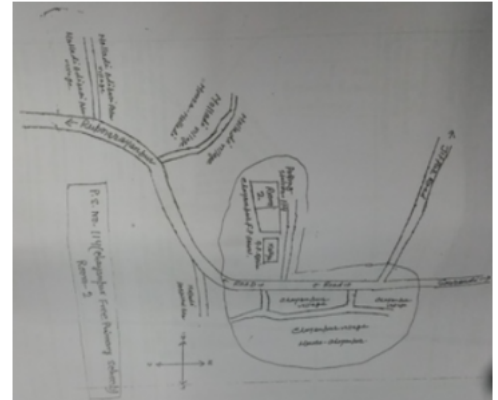

নির্বাচক নিবন্ধন আধিকারিকের স্বাক্ষর

Nazri Naksha

Google Map View

Polling Station Building Front View

Polling Station Front View

Cad View

Key MAP View

1 নাম : দীপক জানা পিতার নাম: সুকুমার জানা বাড়ির নং : নেতাজি কলোনি বয়স : 40 লিঙ্গ : পুরুষ	NRW0908129 ফটো উপলব্ধ	2 নাম : জিতু কুমারী প্রসাদ পিতার নাম: বলিরাম প্রসাদ বাড়ির নং : n0231 বয়স : 33 লিঙ্গ : মহিলা	NRW1270396 ফটো উপলব্ধ	3 নাম : রম্পা ঘোষ স্বামীর নাম: অরবিন্দ ঘোষ বাড়ির নং : - বয়স : 25 লিঙ্গ : মহিলা	NRW1867977 ফটো উপলব্ধ
4 নাম : মঞ্জু পৌল স্বামীর নাম: গৌরহরী পাল বাড়ির নং : n0086 বয়স : 45 লিঙ্গ : মহিলা	NRW1899582 ফটো উপলব্ধ	5 নাম : গৌরহরী পাল পিতার নাম: সুনীল কুমার পাল বাড়ির নং : হাউস বয়স : 52 লিঙ্গ : পুরুষ	DZD2538551 ফটো উপলব্ধ	6 নাম : সন্ধ্যা আদক স্বামীর নাম: মদন আদক বাড়ির নং : n0174 বয়স : 60 লিঙ্গ : মহিলা	DZD3119294 ফটো উপলব্ধ
7 নাম : দেবজিৎ আদক পিতার নাম: মদন আদক বাড়ির নং : n0175 বয়স : 35 লিঙ্গ : পুরুষ	NRW1066836 ফটো উপলব্ধ	8 নাম : মদন আদক পিতার নাম: মানিকলাল আদক বাড়ির নং : n0175 বয়স : 65 লিঙ্গ : পুরুষ	DZD3119302 ফটো উপলব্ধ	9 নাম : বিশাল কুমার দে পিতার নাম: বিমল কুমার দে বাড়ির নং : n0207 বয়স : 30 লিঙ্গ : পুরুষ	NRW1488600 ফটো উপলব্ধ
10 নাম : চুনুবালা কর্মকার স্বামীর নাম: নির্মল কর্মকার বাড়ির নং : n0013 বয়স : 59 লিঙ্গ : মহিলা	WB/38/258/294390 ফটো উপলব্ধ	11 নাম : অনিতা কর্মকার স্বামীর নাম: রাজেশ কর্মকার বাড়ির নং : n0013 বয়স : 48 লিঙ্গ : মহিলা	DZD1299866 ফটো উপলব্ধ	12 নাম : বিজয় কিস্কু পিতার নাম: শক্ত কিস্কু বাড়ির নং : n0005 বয়স : 57 লিঙ্গ : পুরুষ	WB/38/258/294301 ফটো উপলব্ধ
13 নাম : সজনি কিস্কু স্বামীর নাম: বিজয় কিস্কু বাড়ির নং : n0005 বয়স : 55 লিঙ্গ : মহিলা	WB/38/258/294295 ফটো উপলব্ধ	14 নাম : সনাতন কিস্কু পিতার নাম: বিজয় কিস্কু বাড়ির নং : n0005 বয়স : 38 লিঙ্গ : পুরুষ	DZD2773059 ফটো উপলব্ধ	15 নাম : সোনালাল কিস্কু পিতার নাম: বিজয় কিস্কু বাড়ির নং : n0005 বয়স : 30 লিঙ্গ : পুরুষ	NRW1612944 ফটো উপলব্ধ
16 নাম : চাঁদমুনি কিস্কু স্বামীর নাম: সনাতন কিস্কু বাড়ির নং : n0005 বয়স : 35 লিঙ্গ : মহিলা	NRW1384726 ফটো উপলব্ধ	17 নাম : অনিতা কিস্কু পিতার নাম: সনাতন কিস্কু বাড়ির নং : n0005 বয়স : 34 লিঙ্গ : মহিলা	NRW1384734 ফটো উপলব্ধ	18 নাম : বিমল কিস্কু পিতার নাম: গোমস্তা কিস্কু বাড়ির নং : n0194 বয়স : 47 লিঙ্গ : পুরুষ	NRW1384601 ফটো উপলব্ধ
19 নাম : গোমস্তা কিস্কু পিতার নাম: দেওয়ান কিস্কু বাড়ির নং : n0195 বয়স : 75 লিঙ্গ : পুরুষ	NRW1384619 ফটো উপলব্ধ	20 নাম : রামপদ খাঁ পিতার নাম: যামিনী খাঁ বাড়ির নং : n0100 বয়স : 73 লিঙ্গ : পুরুষ	WB/38/258/294422 ফটো উপলব্ধ	21 নাম : মালতী খাঁ স্বামীর নাম: রামপদ খাঁ বাড়ির নং : n0100 বয়স : 67 লিঙ্গ : মহিলা	WB/38/258/294186 ফটো উপলব্ধ
22 নাম : জগৎময় খাঁ পিতার নাম: রামপদ খাঁ বাড়ির নং : n0100 বয়স : 48 লিঙ্গ : পুরুষ	DZD1299759 ফটো উপলব্ধ	23 নাম : দোপতী খাঁ স্বামীর নাম: জগৎময় খাঁ বাড়ির নং : n0100 বয়স : 38 লিঙ্গ : মহিলা	DZD2773034 ফটো উপলব্ধ	24 নাম : নির্মল খাঁ পিতার নাম: রামপদ খাঁ বাড়ির নং : n0100 বয়স : 37 লিঙ্গ : পুরুষ	NRW1066950 ফটো উপলব্ধ
25 নাম : শ্যামাপদ খাঁ পিতার নাম: যামিনী খাঁ বাড়ির নং : n0100 বয়স : 69 লিঙ্গ : পুরুষ	WB/38/258/294461 ফটো উপলব্ধ	26 নাম : সুলেখা খাঁ স্বামীর নাম: পরিমল খাঁ বাড়ির নং : n0100 বয়স : 36 লিঙ্গ : মহিলা	DZD3119369 ফটো উপলব্ধ	27 নাম : পরান খাঁ পিতার নাম: শ্যামাপদ খাঁ বাড়ির নং : n0100 বয়স : 40 লিঙ্গ : পুরুষ	DZD2772952 ফটো উপলব্ধ
28 নাম : মন্দা খাঁ স্বামীর নাম: পরান খাঁ বাড়ির নং : n0100 বয়স : 36 লিঙ্গ : মহিলা	DZD3119351 ফটো উপলব্ধ	29 নাম : ভরত খাঁ পিতার নাম: যামিনী খাঁ বাড়ির নং : n0100 বয়স : 57 লিঙ্গ : পুরুষ	WB/38/258/294480 ফটো উপলব্ধ	30 নাম : দীপক খাঁ পিতার নাম: ভরত খাঁ বাড়ির নং : n0100 বয়স : 31 লিঙ্গ : পুরুষ	NRW1579804 ফটো উপলব্ধ