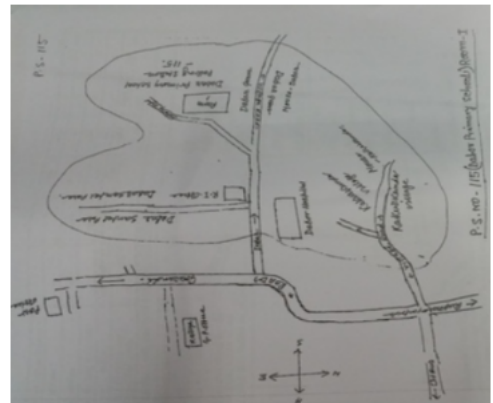

নির্বাচক নিবন্ধন আধিকারিকের স্বাক্ষর

Nazri Naksha

Google Map View

Polling Station Building Front View

Polling Station Front View

Cad View

Key MAP View

1 নাম : অষ্টমী বাসকী(হাঁসদা) স্বামীর নাম: নরেশ বাসকী বাড়ির নং : n0201 বয়স : 31 লিঙ্গ : মহিলা	NRW1489103 ফটো উপলব্ধ	2 নাম : কিয়ান চন্দ্র বাউরী পিতার নাম: দিলীপ বাউরী বাড়ির নং : n0073 বয়স : 34 লিঙ্গ : পুরুষ	NRW1197706 ফটো উপলব্ধ	3 নাম : শুভা বাউরী পিতার নাম: দিলীপ বাউরী বাড়ির নং : n0073 বয়স : 31 লিঙ্গ : মহিলা	NRW1488741 ফটো উপলব্ধ
4 নাম : জল্পনা বাউরী পিতার নাম: আকুল বাউরী বাড়ির নং : n0073 বয়স : 46 লিঙ্গ : মহিলা	NRW2203727 ফটো উপলব্ধ	5 নাম : দিলীপ কুমার বরি পিতার নাম: আকুল বাউরী বাড়ির নং : n0073 বয়স : 62 লিঙ্গ : পুরুষ	NRW2203958 ফটো উপলব্ধ	6 নাম : চৈতালি বরি স্বামীর নাম: দিলীপ কুমা বরি বাড়ির নং : n0073 বয়স : 61 লিঙ্গ : মহিলা	NRW2236768 ফটো উপলব্ধ
7 নাম : মীরা গোস্বামী স্বামীর নাম: অক্ষয় গোস্বামী বাড়ির নং : n0230 বয়স : 53 লিঙ্গ : মহিলা	NRW2313757 ফটো উপলব্ধ	8 নাম : জয়ন্ত ঘোষ পিতার নাম: মেঘনাদ ঘোষ বাড়ির নং : n0216 বয়স : 35 লিঙ্গ : পুরুষ	NRW1723907 ফটো উপলব্ধ	9 নাম : সঞ্জয় ঘোষ পিতার নাম: অর্জুন ঘোষ বাড়ির নং : 374 বয়স : 24 লিঙ্গ : পুরুষ	NRW2082253 ফটো উপলব্ধ
10 নাম : কৌশিক চ্যাটার্জী পিতার নাম: সুশান্ত চ্যাটার্জী বাড়ির নং : n0077 বয়স : 28 লিঙ্গ : পুরুষ	NRW1647254 ফটো উপলব্ধ	11 নাম : অনিমা চ্যাটার্জী স্বামীর নাম: সুশান্ত চ্যাটার্জী বাড়ির নং : n0077 বয়স : 47 লিঙ্গ : মহিলা	DZD1300649 ফটো উপলব্ধ	12 নাম : সাহেবলাল টুডু পিতার নাম: শ্যামলাল টুডু বাড়ির নং : n0003 বয়স : 50 লিঙ্গ : পুরুষ	DZD1747062 ফটো উপলব্ধ
13 নাম : শোভারানি টুডু স্বামীর নাম: সাহেবলাল টুডু বাড়ির নং : n0003 বয়স : 46 লিঙ্গ : মহিলা	DZD2155919 ফটো উপলব্ধ	14 নাম : উকিল টুডু পিতার নাম: শ্যামলাল টুডু বাড়ির নং : n0003 বয়স : 40 লিঙ্গ : পুরুষ	DZD2924678 ফটো উপলব্ধ	15 নাম : সুন্দরী টুডু স্বামীর নাম: উকিল টুডু বাড়ির নং : n0003 বয়স : 39 লিঙ্গ : মহিলা	DZD2924652 ফটো উপলব্ধ
16 নাম : হারাধন টুডু পিতার নাম: শ্যামলাল টুডু বাড়ির নং : n0003 বয়স : 38 লিঙ্গ : পুরুষ	DZD2773844 ফটো উপলব্ধ	17 নাম : রঞ্জনী টুডু স্বামীর নাম: হারাধন টুডু বাড়ির নং : n0003 বয়স : 37 লিঙ্গ : মহিলা	NRW1385004 ফটো উপলব্ধ	18 নাম : বীরাধন টুডু পিতার নাম: শ্যামলাল টুডু বাড়ির নং : n0003 বয়স : 34 লিঙ্গ : পুরুষ	NRW1197722 ফটো উপলব্ধ
19 নাম : বৈদ্যনাথ টুডু পিতার নাম: শ্যামলাল টুডু বাড়ির নং : n0003 বয়স : 31 লিঙ্গ : পুরুষ	NRW1385111 ফটো উপলব্ধ	20 নাম : গোমস্তা টুডু পিতার নাম: জয়দেব টুডু বাড়ির নং : n0003 বয়স : 40 লিঙ্গ : পুরুষ	NRW0390567 ফটো উপলব্ধ	21 নাম : সুরজমনি টুডু স্বামীর নাম: গোমস্তা টুডু বাড়ির নং : n0003 বয়স : 36 লিঙ্গ : মহিলা	NRW0934703 ফটো উপলব্ধ
22 নাম : নিশাপতি টুডু পিতার নাম: জয়দেব টুডু বাড়ির নং : n0003 বয়স : 36 লিঙ্গ : পুরুষ	NRW1197458 ফটো উপলব্ধ	23 নাম : লখীরাম সরেন পিতার নাম: সূর্য্য সরেন বাড়ির নং : n0003 বয়স : 59 লিঙ্গ : পুরুষ	WB/38/258/297269 ফটো উপলব্ধ	24 নাম : রানী টুডু স্বামীর নাম: বৃধন টুডু বাড়ির নং : n0005 বয়স : 83 লিঙ্গ : মহিলা	WB/38/258/297419 ফটো উপলব্ধ
25 নাম : সোম টুডু পিতার নাম: বৃধন টুডু বাড়ির নং : n0005 বয়স : 45 লিঙ্গ : পুরুষ	WB/38/258/297418 ফটো উপলব্ধ	26 নাম : হেমন্ত টুডু পিতার নাম: মঙ্গল টুডু বাড়ির নং : n0018 বয়স : 39 লিঙ্গ : পুরুষ	DZD2924660 ফটো উপলব্ধ	27 নাম : দুলালী টুডু স্বামীর নাম: হেমন্ত টুডু বাড়ির নং : n0018 বয়স : 36 লিঙ্গ : মহিলা	NRW0934646 ফটো উপলব্ধ
28 নাম : লুণ্ড টুডু পিতার নাম: মঙ্গল টুডু বাড়ির নং : n0018 বয়স : 38 লিঙ্গ : মহিলা	DZD2773851 ফটো উপলব্ধ	29 নাম : বিকাশ টুডু পিতার নাম: মঙ্গল টুডু বাড়ির নং : n0026 বয়স : 34 লিঙ্গ : পুরুষ	NRW1384932 ফটো উপলব্ধ	30 নাম : মেনকা টুডু স্বামীর নাম: বিভাস টুডু বাড়ির নং : n0028 বয়স : 53 লিঙ্গ : মহিলা	WB/38/258/297695 ফটো উপলব্ধ