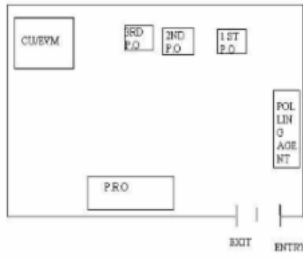

নির্বাচক নিবন্ধন আধিকারিকের স্বাক্ষর

Nazri Naksha

Google Map View

Polling Station Building Front View

Polling Station Front View

Cad View

Key MAP View

1 নাম : অষ্টমী বাসকী(হাঁসদা) স্বামীর নাম: নরেশ বাসকী বাড়ির নং : n0201 বয়স : 31 লিঙ্গ : মহিলা	NRW1489103 ফটো উপলব্ধ	2 নাম : কিয়ান চন্দ্র বাউরী পিতার নাম: দিলীপ বাউরী বাড়ির নং : n0073 বয়স : 34 লিঙ্গ : পুরুষ	NRW1197706 ফটো উপলব্ধ	3 নাম : শুভা বাউরী পিতার নাম: দিলীপ বাউরী বাড়ির নং : n0073 বয়স : 31 লিঙ্গ : মহিলা	NRW1488741 ফটো উপলব্ধ
4 নাম : জল্পনা বাউরী পিতার নাম: আকুল বাউরী বাড়ির নং : n0073 বয়স : 46 লিঙ্গ : মহিলা	NRW2203727 ফটো উপলব্ধ	5 নাম : দিলীপ কুমার বরি পিতার নাম: আকুল বাউরী বাড়ির নং : n0073 বয়স : 62 লিঙ্গ : পুরুষ	NRW2203958 ফটো উপলব্ধ	6 নাম : চৈতালি বরি স্বামীর নাম: দিলীপ কুমা বরি বাড়ির নং : n0073 বয়স : 61 লিঙ্গ : মহিলা	NRW2236768 ফটো উপলব্ধ
7 নাম : মীরা গোস্বামী স্বামীর নাম: অক্ষয় গোস্বামী বাড়ির নং : n0230 বয়স : 53 লিঙ্গ : মহিলা	NRW2313757 ফটো উপলব্ধ	8 নাম : জয়ন্ত ঘোষ পিতার নাম: মেঘনাদ ঘোষ বাড়ির নং : n0216 বয়স : 35 লিঙ্গ : পুরুষ	NRW1723907 ফটো উপলব্ধ	9 নাম : সঞ্জয় ঘোষ পিতার নাম: অর্জুন ঘোষ বাড়ির নং : 374 বয়স : 24 লিঙ্গ : পুরুষ	NRW2082253 ফটো উপলব্ধ
10 নাম : কৌশিক চ্যাটার্জী পিতার নাম: সুশান্ত চ্যাটার্জী বাড়ির নং : n0077 বয়স : 28 লিঙ্গ : পুরুষ	NRW1647254 ফটো উপলব্ধ	11 নাম : অনিমা চ্যাটার্জী স্বামীর নাম: সুশান্ত চ্যাটার্জী বাড়ির নং : n0077 বয়স : 47 লিঙ্গ : মহিলা	DZD1300649 ফটো উপলব্ধ	12 নাম : সাহেবলাল টুডু পিতার নাম: শ্যামলাল টুডু বাড়ির নং : n0003 বয়স : 50 লিঙ্গ : পুরুষ	DZD1747062 ফটো উপলব্ধ
13 নাম : শোভারানি টুডু স্বামীর নাম: সাহেবলাল টুডু বাড়ির নং : n0003 বয়স : 46 লিঙ্গ : মহিলা	DZD2155919 ফটো উপলব্ধ	14 নাম : উকিল টুডু পিতার নাম: শ্যামলাল টুডু বাড়ির নং : n0003 বয়স : 40 লিঙ্গ : পুরুষ	DZD2924678 ফটো উপলব্ধ	15 নাম : সুন্দরী টুডু স্বামীর নাম: উকিল টুডু বাড়ির নং : n0003 বয়স : 39 লিঙ্গ : মহিলা	DZD2924652 ফটো উপলব্ধ
16 নাম : হারাধন টুডু পিতার নাম: শ্যামলাল টুডু বাড়ির নং : n0003 বয়স : 38 লিঙ্গ : পুরুষ	DZD2773844 ফটো উপলব্ধ	17 নাম : রঞ্জনী টুডু স্বামীর নাম: হারাধন টুডু বাড়ির নং : n0003 বয়স : 37 লিঙ্গ : মহিলা	NRW1385004 ফটো উপলব্ধ	18 নাম : বীরাধন টুডু পিতার নাম: শ্যামলাল টুডু বাড়ির নং : n0003 বয়স : 34 লিঙ্গ : পুরুষ	NRW1197722 ফটো উপলব্ধ
19 নাম : বৈদ্যনাথ টুডু পিতার নাম: শ্যামলাল টুডু বাড়ির নং : n0003 বয়স : 31 লিঙ্গ : পুরুষ	NRW1385111 ফটো উপলব্ধ	20 নাম : গোমস্তা টুডু পিতার নাম: জয়দেব টুডু বাড়ির নং : n0003 বয়স : 40 লিঙ্গ : পুরুষ	NRW0390567 ফটো উপলব্ধ	21 নাম : সুরজমনি টুডু স্বামীর নাম: গোমস্তা টুডু বাড়ির নং : n0003 বয়স : 36 লিঙ্গ : মহিলা	NRW0934703 ফটো উপলব্ধ
22 নাম : নিশাপতি টুডু পিতার নাম: জয়দেব টুডু বাড়ির নং : n0003 বয়স : 36 লিঙ্গ : পুরুষ	NRW1197458 ফটো উপলব্ধ	23 নাম : লখীরাম সরেন পিতার নাম: সূর্য্য সরেন বাড়ির নং : n0003 বয়স : 59 লিঙ্গ : পুরুষ	WB/38/258/297269 ফটো উপলব্ধ	24 নাম : রানী টুডু স্বামীর নাম: বৃধন টুডু বাড়ির নং : n0005 বয়স : 83 লিঙ্গ : মহিলা	WB/38/258/297419 ফটো উপলব্ধ
25 নাম : সোম টুডু পিতার নাম: বৃধন টুডু বাড়ির নং : n0005 বয়স : 45 লিঙ্গ : পুরুষ	WB/38/258/297418 ফটো উপলব্ধ	26 নাম : হেমন্ত টুডু পিতার নাম: মঙ্গল টুডু বাড়ির নং : n0018 বয়স : 39 লিঙ্গ : পুরুষ	DZD2924660 ফটো উপলব্ধ	27 নাম : দুলালী টুডু স্বামীর নাম: হেমন্ত টুডু বাড়ির নং : n0018 বয়স : 36 লিঙ্গ : মহিলা	NRW0934646 ফটো উপলব্ধ
28 নাম : লুণ্ড টুডু পিতার নাম: মঙ্গল টুডু বাড়ির নং : n0018 বয়স : 38 লিঙ্গ : মহিলা	DZD2773851 ফটো উপলব্ধ	29 নাম : বিকাশ টুডু পিতার নাম: মঙ্গল টুডু বাড়ির নং : n0026 বয়স : 34 লিঙ্গ : পুরুষ	NRW1384932 ফটো উপলব্ধ	30 নাম : মেনকা টুডু স্বামীর নাম: বিভাস টুডু বাড়ির নং : n0028 বয়স : 53 লিঙ্গ : মহিলা	WB/38/258/297695 ফটো উপলব্ধ