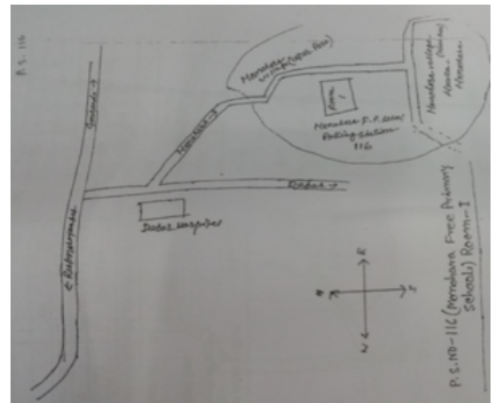

নির্বাচক নিবন্ধন আধিকারিকের স্বাক্ষর

Nazri Naksha

Google Map View

Polling Station Building Front View

Polling Station Front View

Cad View

Key MAP View

বিধানসভা নির্বাচনক্ষেত্রের নং, নাম : 283-বারাবনি
ভাগ নং, নাম : 1-ডাবরগ্রাম এলাকা