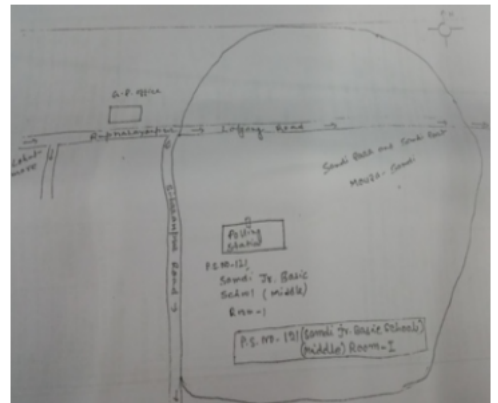

নির্বাচক নিবন্ধন আধিকারিকের স্বাক্ষর

Nazri Naksha

Google Map View

Polling Station Building Front View

Polling Station Front View

Cad View

Key MAP View

বিধানসভা নির্বাচনক্ষেত্রের নং, নাম : 283-বারাবনি
ভাগ নং, নাম : 1-সংগ্রামগড় (সমগ্র)