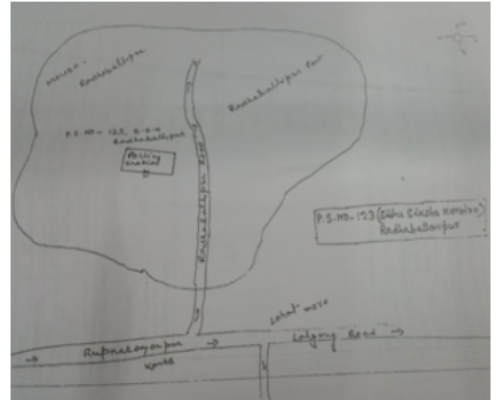

নির্বাচক নিবন্ধন আধিকারিকের স্বাক্ষর

Nazri Naksha

Google Map View

Polling Station Building Front View

Polling Station Front View

Cad View

Key MAP View

বিধানসভা নির্বাচনক্ষেত্রের নং, নাম : 283-বাবাবনি
ভাগ নং, নাম : 1-সামডিপাড়া ও সামডি সীতারামপুর রাস্তার পার্শ্ববর্তী এলাকা