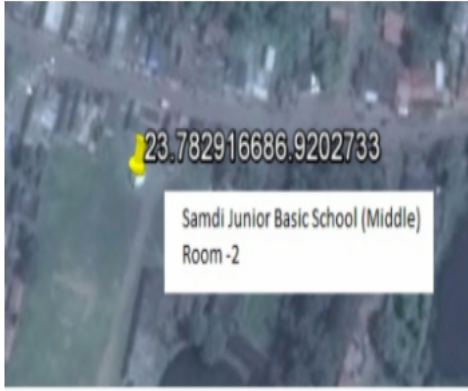

নির্বাচক নিবন্ধন আধিকারিকের স্বাক্ষর

Nazri Naksha

Google Map View

Polling Station Building Front View

Polling Station Front View

Cad View

Key MAP View

বিধানসভা নির্বাচনক্ষেত্রের নং, নাম : 283-বাবাবনি
ভাগ নং, নাম : 1-সামডিপাড়া ও সামডি সীতারামপুর রাস্তার পার্শ্ববর্তী এলাকা