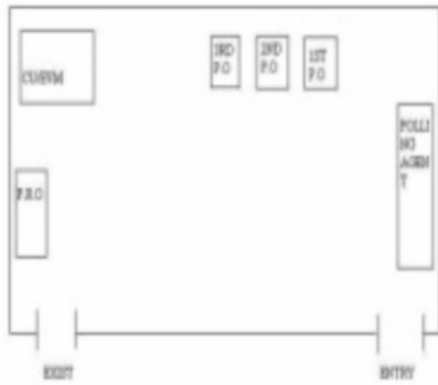

নির্বাচক নিবন্ধন আধিকারিকের স্বাক্ষর

Nazri Naksha

Google Map View

Polling Station Building Front View

Polling Station Front View

Cad View

Key MAP View

1 নাম : হরি ওম কুমার পিতার নাম: রঘুনন্দন চৌহান বাড়ির নং : n0286 বয়স : 48 লিঙ্গ : পুরুষ	NRW1294453 ফটো উপলব্ধ	2 নাম : ভগীয়া কুমারী পিতার নাম: শুকুর প্রসাদ বাড়ির নং : n0287 বয়স : 50 লিঙ্গ : মহিলা	NRW1294461 ফটো উপলব্ধ	3 নাম : মঞ্জু দেবী স্বামীর নাম: রাম বালক চৌহান বাড়ির নং : n0338 বয়স : 36 লিঙ্গ : মহিলা	NRW1550201 ফটো উপলব্ধ
4 নাম : সারদা কুমারী পিতার নাম: জয়রাম দাস বাড়ির নং : n0339 বয়স : 33 লিঙ্গ : মহিলা	NRW1550219 ফটো উপলব্ধ	Q 5 নাম : রিঙ্কু দেবী পিতার নাম: সোরেলাল সাউ বাড়ির নং : বয়স : 40 লিঙ্গ : মহিলা	NRW1294305 ফটো উপলব্ধ	6 নাম : চম্পা দেবী পিতার নাম: সুমিত্রা চৌহান বাড়ির নং : n0278 বয়স : 45 লিঙ্গ : মহিলা	NRW1294354 ফটো উপলব্ধ
7 নাম : কৌশল্যা দেবী স্বামীর নাম: প্রভু চৌহান বাড়ির নং : lch-14/35/3636 বয়স : 71 লিঙ্গ : মহিলা	WB/38/258/315071 ফটো উপলব্ধ	8 নাম : মীনা দেবী চৌহান স্বামীর নাম: প্রভু চৌহান বাড়ির নং : n0090 বয়স : 49 লিঙ্গ : মহিলা	NRW1387703 ফটো উপলব্ধ	9 নাম : বাসমোতিয়া দেবী স্বামীর নাম: সুকদেব চৌহান বাড়ির নং : lch-14/133 বয়স : 79 লিঙ্গ : মহিলা	WB/38/258/315057 ফটো উপলব্ধ
10 নাম : ধর্মেন্দ্র চৌহান পিতার নাম: ব্রজ চৌহান বাড়ির নং : n0093 বয়স : 42 লিঙ্গ : পুরুষ	DZD3034527 ফটো উপলব্ধ	11 নাম : কাঞ্চন দেবী চৌহান পিতার নাম: ধর্মেন্দ্র চৌহান বাড়ির নং : n0093 বয়স : 39 লিঙ্গ : মহিলা	DZD3034519 ফটো উপলব্ধ	12 নাম : কিরণ দেবী স্বামীর নাম: শ্রীকান্ত চৌহান বাড়ির নং : n0203 বয়স : 40 লিঙ্গ : মহিলা	DZD2933315 ফটো উপলব্ধ
13 নাম : রীনা দেবী স্বামীর নাম: পরমেশ্বর যাদব বাড়ির নং : n0224 বয়স : 45 লিঙ্গ : মহিলা	DZD3122314 ফটো উপলব্ধ	14 নাম : মনু চৌহান পিতার নাম: বৃধন চৌহান বাড়ির নং : lch-1/10 বয়স : 49 লিঙ্গ : পুরুষ	WB/38/258/315100 ফটো উপলব্ধ	15 নাম : রবি রঞ্জন রবিদাস মায়ের নাম: উর্মিলা দেবী বাড়ির নং : n0160 বয়স : 33 লিঙ্গ : পুরুষ	NRW1294412 ফটো উপলব্ধ
16 নাম : রামবাবু চৌহান পিতার নাম: প্রভু চৌহান বাড়ির নং : lch - 14 3636 বয়স : 37 লিঙ্গ : পুরুষ	DZD3122595 ফটো উপলব্ধ	17 নাম : অমর চৌহান পিতার নাম: প্রভু চৌহান বাড়ির নং : n0090 বয়স : 31 লিঙ্গ : পুরুষ	NRW1387679 ফটো উপলব্ধ	18 নাম : বিবেক কুমার মায়ের নাম: চম্পা দেবী বাড়ির নং : 134 বয়স : 27 লিঙ্গ : পুরুষ	NRW1873264 ফটো উপলব্ধ
19 নাম : রাজেশ চৌহান পিতার নাম: রামবিলাস চৌহান বাড়ির নং : N0236 বয়স : 27 লিঙ্গ : পুরুষ	NRW1971670 ফটো উপলব্ধ	20 নাম : জানকী দেবী স্বামীর নাম: মনু চৌহান বাড়ির নং : lch-1/10 বয়স : 48 লিঙ্গ : মহিলা	DZD2168771 ফটো উপলব্ধ	21 নাম : উর্মিলা দেবী স্বামীর নাম: গোপাল রবিদাস বাড়ির নং : গুজ, নাজ বয়স : 52 লিঙ্গ : মহিলা	DZD1304906 ফটো উপলব্ধ
Q 22 নাম : করি দেবী পিতার নাম: কুন্দন শাহ বাড়ির নং : বয়স : 43 লিঙ্গ : মহিলা	NRW1294347 ফটো উপলব্ধ	23 নাম : শোভা কুমারী স্বামীর নাম: বিবেক কুমার বাড়ির নং : 01 বয়স : 22 লিঙ্গ : মহিলা	NRW2225399 ফটো উপলব্ধ	24 নাম : মহেতর অঘোরিয়া পিতার নাম: সুখলাল অঘোরিয়া বাড়ির নং : Nhs-15/113 বয়স : 48 লিঙ্গ : পুরুষ	DZD2355360 ফটো উপলব্ধ
25 নাম : সোনা মনি আশুপ্রাণী স্বামীর নাম: লক্ষ্মণ আশুপ্রাণী বাড়ির নং : n0205 বয়স : 48 লিঙ্গ : মহিলা	DZD2933356 ফটো উপলব্ধ	26 নাম : ধর্মেন্দ্র কুমার পিতার নাম: চামারু চৌহান বাড়ির নং : ব্লক 7 বয়স : 28 লিঙ্গ : পুরুষ	NRW2015071 ফটো উপলব্ধ	27 নাম : বিন্দা কুমারী পিতার নাম: সুরেশ রবিদাস বাড়ির নং : 02 বয়স : 27 লিঙ্গ : মহিলা	NRW1927391 ফটো উপলব্ধ
28 নাম : পুনম কুমারী স্বামীর নাম: বীরেন্দ্র চৌহান বাড়ির নং : n0342 বয়স : 29 লিঙ্গ : মহিলা	NRW1581404 ফটো উপলব্ধ	29 নাম : সুরেন্দ্র কিস্কু পিতার নাম: সাহেবলাল কিস্কু বাড়ির নং : n0297 বয়স : 39 লিঙ্গ : পুরুষ	NRW1294594 ফটো উপলব্ধ	30 নাম : মিনা কেওমট স্বামীর নাম: এচর সিংহ কেওমট বাড়ির নং : NHS BLOCK বয়স : 40 লিঙ্গ : মহিলা	NRW2108967 ফটো উপলব্ধ