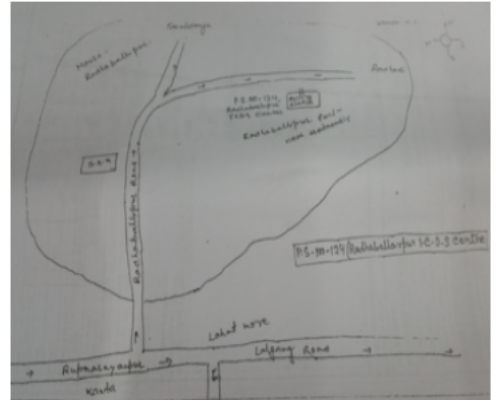

নির্বাচক নিবন্ধন আধিকারিকের স্বাক্ষর

Nazri Naksha

Google Map View

Polling Station Building Front View

Polling Station Front View

Cad View

Key MAP View

বিধানসভা নির্বাচনক্ষেত্রের নং, নাম : 283-বারাবনি
ভাগ নং, নাম : 1-রাধাবল্লভপুর অংশ (হরিমন্দির সংলগ্ন)