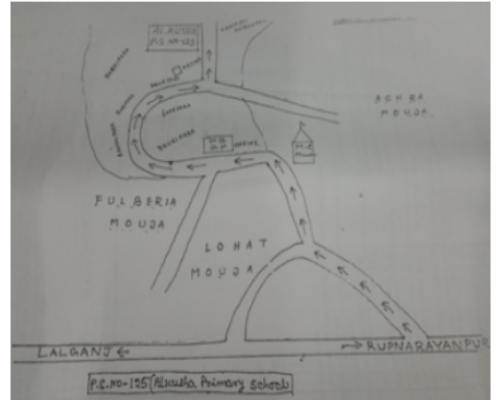

নির্বাচক নিবন্ধন আধিকারিকের স্বাক্ষর

Nazri Naksha

Google Map View

Polling Station Building Front View

Polling Station Front View

Cad View

Key MAP View

বিধানসভা নির্বাচনক্ষেত্রের নং, নাম : 283-বারাবনি
ভাগ নং, নাম : 1-আলকুশা সমগ্র