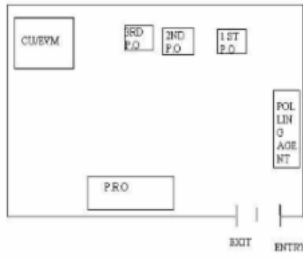

নির্বাচক নিবন্ধন আধিকারিকের স্বাক্ষর

Nazri Naksha

Google Map View

Polling Station Building Front View

Polling Station Front View

Cad View

Key MAP View

বিধানসভা নির্বাচনক্ষেত্রের নং, নাম : 283-বারাবনি  
ভাগ নং, নাম : 1-পর্বতপুর সমগ্র