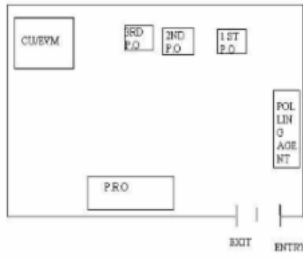

নির্বাচক নিবন্ধন আধিকারিকের স্বাক্ষর

Nazri Naksha

Google Map View

Polling Station Building Front View

Polling Station Front View

Cad View

Key MAP View

বিধানসভা নির্বাচনক্ষেত্রের নং, নাম : 283-বারাবনি
ভাগ নং, নাম : 1-মাধাইচক (অংশ)