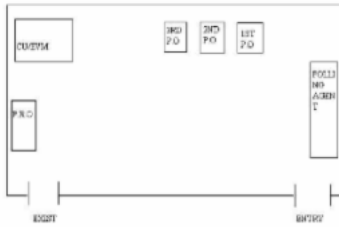

নির্বাচক নিবন্ধন আধিকারিকের স্বাক্ষর

Nazri Naksha

Google Map View

Polling Station Building Front View

Polling Station Front View

Cad View

Key MAP View

1 নাম : লেহালী আলি স্বামীর নাম : মোক্বেব আলি বাড়ির নং : n0017 বয়স : 71 লিঙ্গ : মহিলা	DZD1768357 ফটো উপলব্ধ	2 নাম : কুমা বাড়রী পিতার নাম : গোপাল বাড়রী বাড়ির নং : n0017 বয়স : 47 লিঙ্গ : মহিলা	DZD2183556 ফটো উপলব্ধ	3 নাম : বাবু বাড়রী মায়ের নাম : কুমা বাড়রী বাড়ির নং : এন0017 বয়স : 23 লিঙ্গ : পুরুষ	NRW2133494 ফটো উপলব্ধ
4 নাম : অভিজিৎ দে পিতার নাম : প্রদীপ দে বাড়ির নং : n0111 বয়স : 25 লিঙ্গ : পুরুষ	NRW1828425 ফটো উপলব্ধ	5 নাম : সমীর দে পিতার নাম : যাদব চন্দ্র দে বাড়ির নং : N0114 বয়স : 24 লিঙ্গ : পুরুষ	NRW1966860 ফটো উপলব্ধ	6 নাম : সৈকত দে পিতার নাম : স্বপন দে বাড়ির নং : N0097 বয়স : 24 লিঙ্গ : পুরুষ	NRW1966977 ফটো উপলব্ধ
7 নাম : সার্থক দে পিতার নাম : দীপক কুমার দে বাড়ির নং : N0113 বয়স : 24 লিঙ্গ : পুরুষ	NRW1966928 ফটো উপলব্ধ	8 নাম : রাজীব নন্দী পিতার নাম : বাবলু নন্দী বাড়ির নং : n0229 বয়স : 25 লিঙ্গ : পুরুষ	NRW1827443 ফটো উপলব্ধ	9 নাম : পূজা বাড়রী স্বামীর নাম : পবিত্র বাড়রী বাড়ির নং : এন0358 বয়স : 22 লিঙ্গ : মহিলা	NRW2133650 ফটো উপলব্ধ
10 নাম : সুব্রত মন্ডল পিতার নাম : শিশির কুমার মন্ডল বাড়ির নং : এন0325 বয়স : 22 লিঙ্গ : পুরুষ	NRW2133668 ফটো উপলব্ধ	11 নাম : শিবু বাড়রী পিতার নাম : আনন্দ বাড়রী বাড়ির নং : এন0325 বয়স : 24 লিঙ্গ : পুরুষ	NRW2133676 ফটো উপলব্ধ	12 নাম : নমিতা বাড়রী স্বামীর নাম : প্রসেনজীত বাড়রী বাড়ির নং : এন0325 বয়স : 28 লিঙ্গ : মহিলা	NRW2133585 ফটো উপলব্ধ
13 নাম : বুধন বাড়রী পিতার নাম : ভিকু বাড়রী বাড়ির নং : এন0325 বয়স : 23 লিঙ্গ : পুরুষ	NRW2133593 ফটো উপলব্ধ	14 নাম : অরিজিৎ বাড়রী অন্যান্য : গীতা বাড়রী বাড়ির নং : এন0325 বয়স : 24 লিঙ্গ : পুরুষ	NRW2133601 ফটো উপলব্ধ	15 নাম : রিনা বাড়রী স্বামীর নাম : মুকেশ বাড়রী বাড়ির নং : এন0184 বয়স : 22 লিঙ্গ : মহিলা	NRW2133452 ফটো উপলব্ধ
16 নাম : মামনী বাড়রী পিতার নাম : ভীম বাড়রী বাড়ির নং : N0010 বয়স : 24 লিঙ্গ : মহিলা	NRW1966944 ফটো উপলব্ধ	17 নাম : সুনিতা বাড়রী স্বামীর নাম : গৌতম বাড়রী বাড়ির নং : n0014 বয়স : 33 লিঙ্গ : মহিলা	NRW1205616 ফটো উপলব্ধ	18 নাম : টুম্পা বাড়রী স্বামীর নাম : মিঠু বাড়রী বাড়ির নং : n0019 বয়স : 40 লিঙ্গ : মহিলা	DZD2183770 ফটো উপলব্ধ
19 নাম : শ্যামাপদ বাড়রী পিতার নাম : হাবুল বাড়রী বাড়ির নং : n0014 বয়স : 58 লিঙ্গ : পুরুষ	DZD1308394 ফটো উপলব্ধ	20 নাম : যমুনা বাড়রী স্বামীর নাম : অনিল বাড়রী বাড়ির নং : এন0000 বয়স : 28 লিঙ্গ : মহিলা	NRW1828375 ফটো উপলব্ধ	21 নাম : সোমা বাড়রী স্বামীর নাম : বাদল বাড়রী বাড়ির নং : এন0011 বয়স : 31 লিঙ্গ : মহিলা	NRW2133502 ফটো উপলব্ধ
22 নাম : কিষণ বাড়রী পিতার নাম : মিঠু বাড়রী বাড়ির নং : এন0018 বয়স : 22 লিঙ্গ : পুরুষ	NRW2133411 ফটো উপলব্ধ	23 নাম : যষ্টি বাড়রী পিতার নাম : মেঘনাথ বাড়রী বাড়ির নং : এন0130 বয়স : 22 লিঙ্গ : পুরুষ	NRW2133429 ফটো উপলব্ধ	24 নাম : মন্দিরা বাড়রী স্বামীর নাম : সমস্ত বাড়রী বাড়ির নং : এন0022 বয়স : 25 লিঙ্গ : মহিলা	NRW2133437 ফটো উপলব্ধ
25 নাম : রেবা বাড়রী স্বামীর নাম : উত্তম বাড়রী বাড়ির নং : n0010 বয়স : 43 লিঙ্গ : মহিলা	DZD2564938 ফটো উপলব্ধ	26 নাম : শুকু বাড়রী পিতার নাম : নেপাল বাড়রী বাড়ির নং : n0020 বয়স : 65 লিঙ্গ : পুরুষ	DZD2781920 ফটো উপলব্ধ	27 নাম : লতা বাড়রী স্বামীর নাম : সমীর বাড়রী বাড়ির নং : এন0016 বয়স : 37 লিঙ্গ : মহিলা	DZD3036506 ফটো উপলব্ধ
28 নাম : আনন্দ বাড়রী পিতার নাম : মঙ্গল বাড়রী বাড়ির নং : না বয়স : 64 লিঙ্গ : পুরুষ	DZD1750785 ফটো উপলব্ধ	29 নাম : আকাশ নন্দী পিতার নাম : ভগীরথ নন্দী বাড়ির নং : n0059 বয়স : 25 লিঙ্গ : পুরুষ	NRW1827427 ফটো উপলব্ধ	30 নাম : পার্বতী বাড়রী মায়ের নাম : মালা বাড়রী বাড়ির নং : n0018 বয়স : 25 লিঙ্গ : মহিলা	NRW1847136 ফটো উপলব্ধ