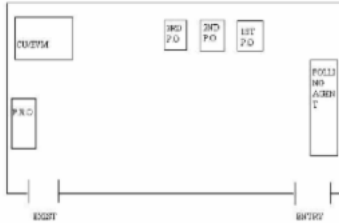

নির্বাচক নিবন্ধন আধিকারিকের স্বাক্ষর

Nazri Naksha

Google Map View

Polling Station Building Front View

Polling Station Front View

Cad View

Key MAP View

বিধানসভা নির্বাচনক্ষেত্রের নং, নাম : 283-বারাবনি  
ভাগ নং, নাম : 1-এথোড়া (অংশ)