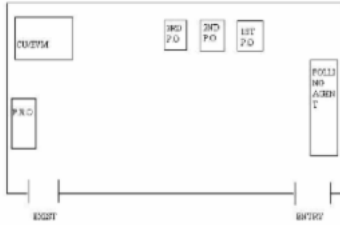

নির্বাচক নিবন্ধন আধিকারিকের স্বাক্ষর

Nazri Naksha

Google Map View

Polling Station Building Front View

Polling Station Front View

Cad View

Key MAP View

বিধানসভা নির্বাচনক্ষেত্রের নং, নাম : 283-বারাবনি
ভাগ নং, নাম : 1-তাতী পাড়া ও সুরধর পাড়া