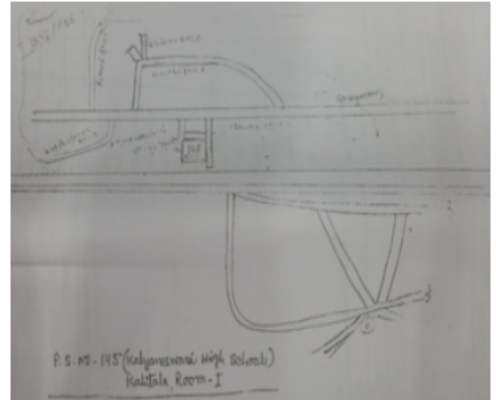

নির্বাচক নিবন্ধন আধিকারিকের স্বাক্ষর

Nazri Naksha

Google Map View

Polling Station Building Front View

Polling Station Front View

Cad View

Key MAP View

বিধানসভা নির্বাচনক্ষেত্রের নং, নাম : 283-বারাবনি
ভাগ নং, নাম : 1-সবনপুর প্রামাণিক, সবনপুর গনক পাড়া, গ্রামসকারখানা