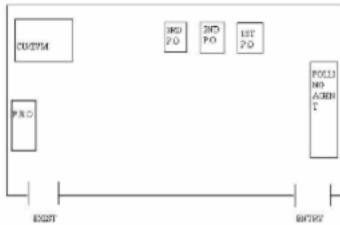

নির্বাচক নিবন্ধন আধিকারিকের স্বাক্ষর

Nazri Naksha

Google Map View

Polling Station Building Front View

Polling Station Front View

Cad View

Key MAP View

বিধানসভা নির্বাচনক্ষেত্রের নং, নাম : 283-বারাবনি
ভাগ নং, নাম : 1-রোশনা গ্রাম