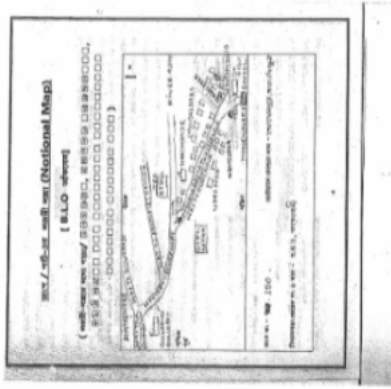

Nazri Naksha