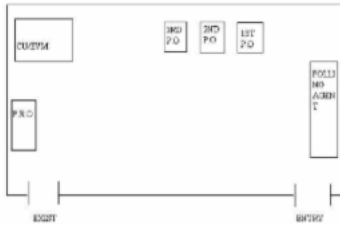

নির্বাচক নিবন্ধন আধিকারিকের স্বাক্ষর

Nazri Naksha

Google Map View

Polling Station Building Front View

Polling Station Front View

Cad View

Key MAP View

বিধানসভা নির্বাচনক্ষেত্রের নং, নাম : 283-বারাবনি  
ভাগ নং, নাম : 1-বাঁশপাহাড়ী