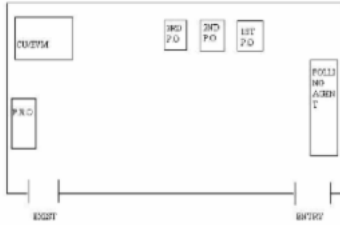

নির্বাচক নিবন্ধন আধিকারিকের স্বাক্ষর

Nazri Naksha

Google Map View

Polling Station Building Front View

Polling Station Front View

Cad View

Key MAP View

বিধানসভা নির্বাচনক্ষেত্রের নং, নাম : 283-বারাবনি  
ভাগ নং, নাম : 1-বাঁশপাহাড়ী