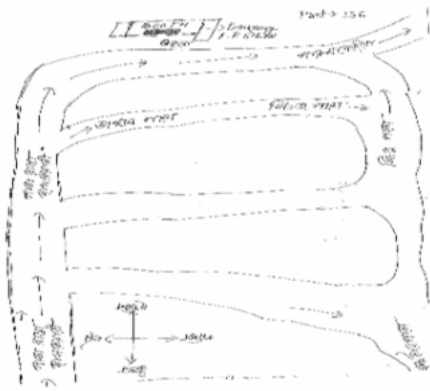

নির্বাচক নিবন্ধন আধিকারিকের স্বাক্ষর

Nazri Naksha

Google Map View

Polling Station Building Front View

Polling Station Front View

Cad View

Key MAP View

বিধানসভা নির্বাচনক্ষেত্রের নং, নাম : 283-বারাবনি  
ভাগ নং, নাম : 1-সিংহ পাড়া