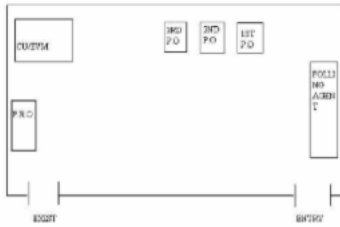

নির্বাচক নিবন্ধন আধিকারিকের স্বাক্ষর

Nazri Naksha

Google Map View

Polling Station Building Front View

Polling Station Front View

Cad View

Key MAP View

বিধানসভা নির্বাচনক্ষেত্রের নং, নাম : 283-বারাবনি  
ভাগ নং, নাম : 1-ঘোল কিয়ারী