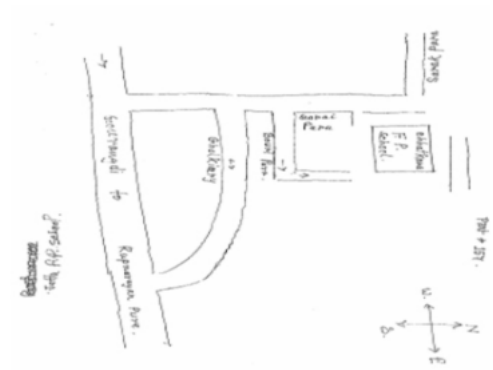

নির্বাচক নিবন্ধন আধিকারিকের স্বাক্ষর

Nazri Naksha

Google Map View

Polling Station Building Front View

Polling Station Front View

Cad View

Key MAP View

বিধানসভা নির্বাচনক্ষেত্রের নং, নাম : 283-বারাবনি  
ভাগ নং, নাম : 1-ঘোল কিয়ারী