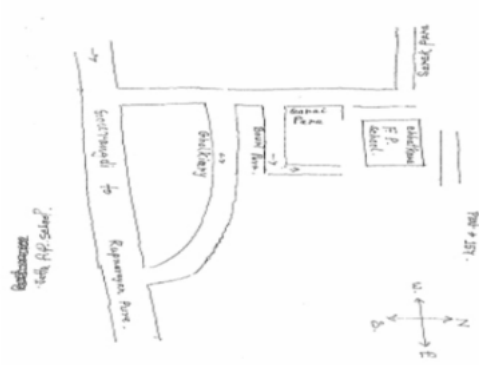

## নির্বাচক তালিকা 2026 S25 পশ্চিমবঙ্গ

বিধানসভা নির্বাচনক্ষেত্রের নং, নাম ও সংরক্ষণের স্থিতি : 283 - বারাবনি (সাধারণ)		অংশ নং : 156			
বিধানসভা নির্বাচনক্ষেত্রটি যে লোকসভা নির্বাচনক্ষেত্রের / ক্ষেত্রসমূহের অন্তর্ভুক্ত তার নং, নাম ও সংরক্ষণ স্থিতি : 40 - আসানসোল (সাধারণ)					
1. সংশোধনের পূর্ণ বিবরণ					
সংশোধনের বৎসর :	2026	নির্বাচক তালিকার পরিচিতি :			
ভিত্তি তারিখ :	01-01-2026	বিশেষ নিবিড় সংশোধনী ২০২৬-এর চূড়ান্ত ভোটার তালিকা			
সংশোধনের প্রকৃতি :	বিশেষ নিবিড় সংশোধনী 2026				
প্রকাশনার তারিখ :	28-02-2026				
2. অংশ ও নির্বাচনী এলাকার পূর্ণ বিবরণ :					
অংশের ভাগ নং ও নাম :					
1-ঘোল কিয়ারী					
2-বাউরী পাড়া					
3-গরাই পাড়া					
4-সরাক পাড়া ও বাউরী পাড়া					
	প্রধান শহর/গ্রাম	: ছোটকর			
	ওয়ার্ড	:			
	থানা	: বারাবনি			
	গ্রাম পঞ্চায়েত	: পানুড়িয়া			
	ব্লক	: বারাবনী			
	মহকুমা	: আসানসোল সদর			
	জেলা	: পশ্চিম বর্ধমান			
	পিন	: 713315			
3. ভোট গ্রহন কেন্দ্রের পূর্ণ বিবরণ :					
ভোট গ্রহন কেন্দ্রের নং, নাম :	ভোট গ্রহন কেন্দ্রের শ্রেণী :		গ্রামীণ		
156 - সত্তা প্রাথমিক বিদ্যালয় -	এই অংশে সহায়ক ভোটগ্রহন কেন্দ্রের সংখ্যা		0		
ভোট গ্রহন কেন্দ্রের ঠিকানা :	:				
সত্তা প্রাথমিক বিদ্যালয়, রুম-1, সত্তা					
4. নির্বাচকের সংখ্যা :					
প্রথম ক্রমিক নং	শেষ ক্রমিক নং	মোট সংখ্যা			
		পুরুষ	মহিলা	তৃতীয় লিঙ্গ	মোট
1	877	454	423	0	877

নির্বাচক নিবন্ধন আধিকারিকের স্বাক্ষর

Nazri Naksha

Google Map View

Polling Station Building Front View

Polling Station Front View

Cad View

Key MAP View

বিধানসভা নির্বাচনক্ষেত্রের নং, নাম : 283-বারাবনি  
ভাগ নং, নাম : 1-ঘোল কিয়ারী