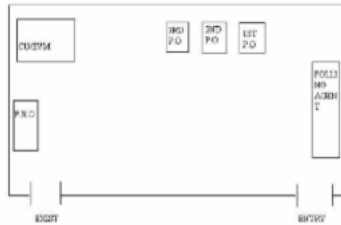

নির্বাচক নিবন্ধন আধিকারিকের স্বাক্ষর

Nazri Naksha

Google Map View

Polling Station Building Front View

Polling Station Front View

Cad View

Key MAP View

বিধানসভা নির্বাচনক্ষেত্রের নং, নাম : 283-বারাবনি
ভাগ নং, নাম : 1-হাঁসিপাহাড়ি (আংশিক)