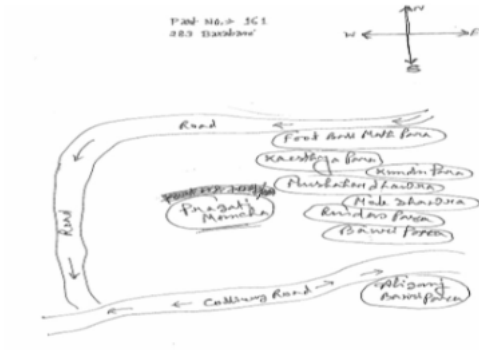

Nazri Naksha