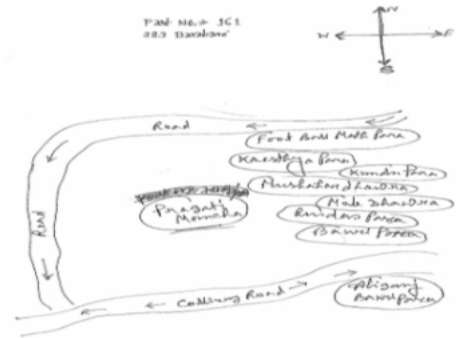

Key MAP View