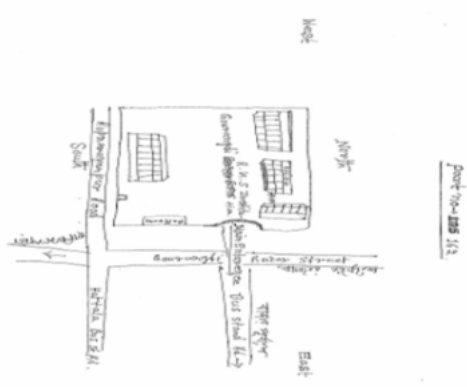

Nazri Naksha