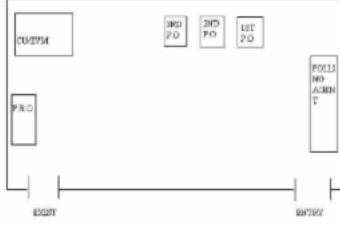

Nazri Naksha