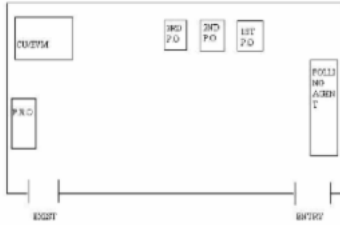

নির্বাচক নিবন্ধন আধিকারিকের স্বাক্ষর

Nazri Naksha

Google Map View

Polling Station Building Front View

Polling Station Front View

Cad View

Key MAP View

বিধানসভা নির্বাচনক্ষেত্রের নং, নাম : 283-বারাবনি
ভাগ নং, নাম : 1-দিগল পাহাড়ীও দিগল পাহাড়ী কলিয়ারী