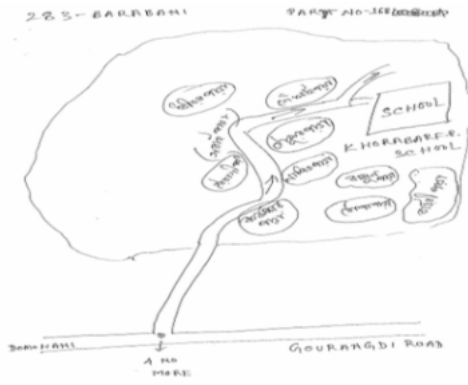

Nazri Naksha