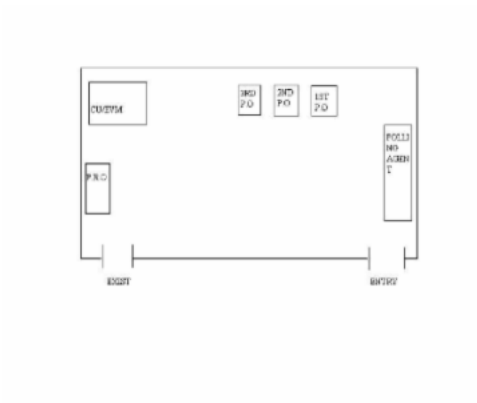

নির্বাচক নিবন্ধন আধিকারিকের স্বাক্ষর

Nazri Naksha

Google Map View

Polling Station Building Front View

Polling Station Front View

Cad View

Key MAP View

বিধানসভা নির্বাচনক্ষেত্রের নং, নাম : 283-বারাবনি
ভাগ নং, নাম : 1-কাঁটাপাহাড়ী গ্রাম