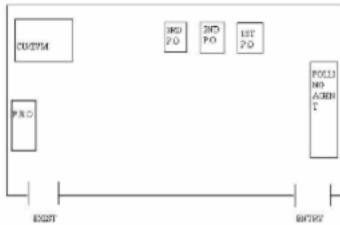

নির্বাচক নিবন্ধন আধিকারিকের স্বাক্ষর

Nazri Naksha

Google Map View

Polling Station Building Front View

Polling Station Front View

Cad View

Key MAP View

বিধানসভা নির্বাচনক্ষেত্রের নং, নাম : 283-বারাবনি
ভাগ নং, নাম : 1-গোরাপ্তী কোলিয়ারী দক্ষিণ, ভুঁইয়া পাড়া