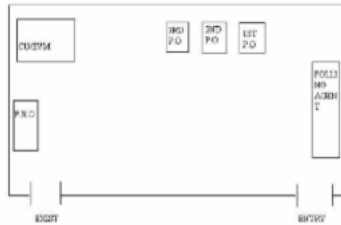

নির্বাচক নিবন্ধন আধিকারিকের স্বাক্ষর

Nazri Naksha

Google Map View

Polling Station Building Front View

Polling Station Front View

Cad View

Key MAP View

বিধানসভা নির্বাচনক্ষেত্রের নং, নাম : 283-বারাবনি  
ভাগ নং, নাম : 1-জামজুড়ি