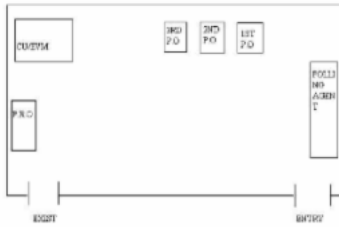

নির্বাচক নিবন্ধন আধিকারিকের স্বাক্ষর

Nazri Naksha

Google Map View

Polling Station Building Front View

Polling Station Front View

Cad View

Key MAP View

বিধানসভা নির্বাচনক্ষেত্রের নং, নাম : 283-বারাবনি  
ভাগ নং, নাম : 1-কাপিষ্টা(মধ্য)