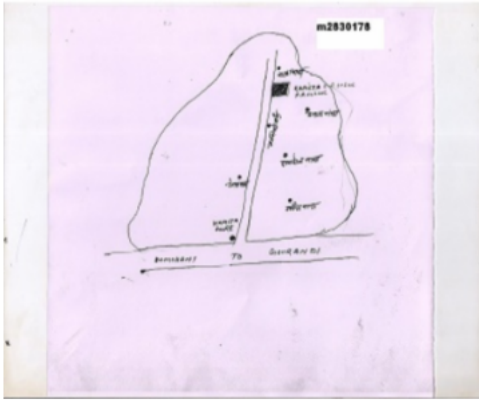

## নির্বাচক তালিকা 2026 S25 পশ্চিমবঙ্গ

বিধানসভা নির্বাচনক্ষেত্রের নং, নাম ও সংরক্ষণের স্থিতি : 283 - বারাবনি (সাধারণ)		অংশ নং : 177			
বিধানসভা নির্বাচনক্ষেত্রটি যে লোকসভা নির্বাচনক্ষেত্রের / ক্ষেত্রসমূহের অন্তর্ভুক্ত তার নং, নাম ও সংরক্ষণ স্থিতি : 40 - আসানসোল (সাধারণ)					
1. সংশোধনের পূর্ণ বিবরণ					
সংশোধনের বৎসর :	2026	নির্বাচক তালিকার পরিচিতি :			
ভিত্তি তারিখ :	01-01-2026	বিশেষ নিবিড় সংশোধনী ২০২৬-এর চূড়ান্ত ভোটার তালিকা			
সংশোধনের প্রকৃতি :	বিশেষ নিবিড় সংশোধনী 2026				
প্রকাশনার তারিখ :	28-02-2026				
2. অংশ ও নির্বাচনী এলাকার পূর্ণ বিবরণ :					
অংশের ভাগ নং ও নাম :					
1-কাপিষ্টা(মধ্য)					
2-উপরপাড়া(পশ্চিম)					
3-কোঁড়া পাড়া					
4-কোটাল পাড়া					
5-মন্ডল পাড়া					
6-নামো পাড়া					
	প্রধান শহর/গ্রাম	:	কাপিষ্টা		
	ওয়ার্ড	:			
	থানা	:	বারাবনি		
	গ্রাম পঞ্চগায়েত	:	জামগ্রাম		
	ব্লক	:	বারাবনী		
	মহকুমা	:	আসানসোল সদর		
	জেলা	:	পশ্চিম বর্ধমান		
	পিন	:	713315		
3. ভোট গ্রহন কেন্দ্রের পূর্ণ বিবরণ :					
ভোট গ্রহন কেন্দ্রের নং, নাম :	ভোট গ্রহন কেন্দ্রের শ্রেণী :		গ্রামীণ		
177 - কাপিষ্টা প্রাথমিক বিদ্যালয় রুম-১	এই অংশে সহায়ক ভোটগ্রহন কেন্দ্রের সংখ্যা		0		
ভোট গ্রহন কেন্দ্রের ঠিকানা :	:				
কাপিষ্টা প্রাথমিক বিদ্যালয়, রুম-২, কাপিষ্টা					
4. নির্বাচকের সংখ্যা :					
প্রথম ক্রমিক নং	শেষ ক্রমিক নং	মোট সংখ্যা			
		পুরুষ	মহিলা	তৃতীয় লিঙ্গ	মোট
1	829	423	405	0	828

নির্বাচক নিবন্ধন আধিকারিকের স্বাক্ষর

Nazri Naksha

Google Map View

Polling Station Building Front View

Polling Station Front View

Cad View

Key MAP View

বিধানসভা নির্বাচনক্ষেত্রের নং, নাম : 283-বারাবনি  
ভাগ নং, নাম : 1-কাপিষ্টা(মধ্য)