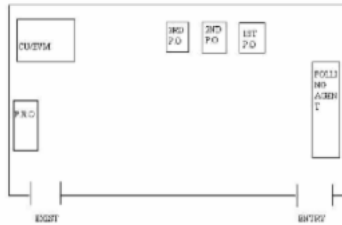

নির্বাচক নিবন্ধন আধিকারিকের স্বাক্ষর

Nazri Naksha

Google Map View

Polling Station Building Front View

Polling Station Front View

Cad View

Key MAP View

1 নাম : মিনা দেবী স্বামীর নাম: অশোক কুমার চৌধুরী বাড়ির নং : n0652 বয়স : 54 লিঙ্গ : মহিলা	DZD3015302 ফটো উপলব্ধ	2 নাম : স্বপন কুমার দাস পিতার নাম: তারা সাধন দাস বাড়ির নং : n0645 বয়স : 75 লিঙ্গ : পুরুষ	NRW1622786 ফটো উপলব্ধ	3 নাম : রীনা দাস স্বামীর নাম: স্বপন কুমার দাস বাড়ির নং : n0646 বয়স : 59 লিঙ্গ : মহিলা	NRW1622794 ফটো উপলব্ধ
4 নাম : প্রদীপ্ত দাস পিতার নাম: স্বপন কুমার দাস বাড়ির নং : n0648 বয়স : 35 লিঙ্গ : পুরুষ	NRW1622810 ফটো উপলব্ধ	5 নাম : দিপীকা দেবী স্বামীর নাম: উমেশ চন্দ্র ওঝা বাড়ির নং : n0656 বয়স : 41 লিঙ্গ : মহিলা	NRW1448745 ফটো উপলব্ধ	6 নাম : বিকাশ কুমার পিতার নাম: অশোক কুমার চৌধুরী বাড়ির নং : n0653 বয়স : 32 লিঙ্গ : পুরুষ	NRW1268945 ফটো উপলব্ধ
7 নাম : সৌমেন্দ্রনাথ কুণ্ডু পিতার নাম: সুভাষ চন্দ্র কুণ্ডু বাড়ির নং : n0650 বয়স : 54 লিঙ্গ : পুরুষ	DZD3013117 ফটো উপলব্ধ	8 নাম : রূপনা কুণ্ডু স্বামীর নাম: সৌমেন্দ্রনাথ কুণ্ডু বাড়ির নং : n0651 বয়স : 46 লিঙ্গ : মহিলা	DZD3013125 ফটো উপলব্ধ	9 নাম : জনার্দন পানসী পিতার নাম: নেমন পানসী বাড়ির নং : n0636 বয়স : 54 লিঙ্গ : পুরুষ	NRW1545730 ফটো উপলব্ধ
10 নাম : রাজ কুমার পিতার নাম: রাম প্রবেশ শর্মা বাড়ির নং : 2এ বয়স : 49 লিঙ্গ : পুরুষ	DZD2426435 ফটো উপলব্ধ	11 নাম : বিন্দা দেবী স্বামীর নাম: রাম প্রবেশ বাড়ির নং : 2এ বয়স : 72 লিঙ্গ : মহিলা	DZD3088101 ফটো উপলব্ধ	12 নাম : অঞ্জু কুমারী শর্মা পিতার নাম: রাম প্রবেশ শর্মা বাড়ির নং : 2a বয়স : 45 লিঙ্গ : মহিলা	NRW1153386 ফটো উপলব্ধ
13 নাম : শালিনী শর্মা স্বামীর নাম: শশী কুমার বাড়ির নং : 3/এ বয়স : 28 লিঙ্গ : মহিলা	NRW2047314 ফটো উপলব্ধ	14 নাম : আদিত্য কুমার পিতার নাম: রনজিত কুমার বাড়ির নং : 5B বয়স : 31 লিঙ্গ : পুরুষ	NRW1448927 ফটো উপলব্ধ	15 নাম : অর্কদীপ মজুমদার পিতার নাম: সুশান্ত কুমার মজুমদার বাড়ির নং : 7এ বয়স : 25 লিঙ্গ : পুরুষ	NRW1828300 ফটো উপলব্ধ
16 নাম : সুশান্ত কুমার মজুমদার পিতার নাম: প্রিয় রঞ্জন মজুমদার বাড়ির নং : 7এ বয়স : 59 লিঙ্গ : পুরুষ	DZD3082971 ফটো উপলব্ধ	17 নাম : অপর্ণা মজুমদার স্বামীর নাম: সুশান্ত কুমার মজুমদার বাড়ির নং : 7এ বয়স : 57 লিঙ্গ : মহিলা	DZD3082963 ফটো উপলব্ধ	18 নাম : সুপ্রীতি দাস স্বামীর নাম: বিজয় দাস বাড়ির নং : 9/2এ বয়স : 63 লিঙ্গ : মহিলা	WB/38/258/060578 ফটো উপলব্ধ
19 নাম : অয়ন দাস পিতার নাম: বিজয় কুমার দাস বাড়ির নং : 9/2এ বয়স : 32 লিঙ্গ : পুরুষ	NRW1349034 ফটো উপলব্ধ	20 নাম : পান্সাদিত্য ঘোষ পিতার নাম: কল্যান কুমার ঘোষ বাড়ির নং : 9/2A বয়স : 48 লিঙ্গ : পুরুষ	DZD1646637 ফটো উপলব্ধ	21 নাম : উমা ঘোষ স্বামীর নাম: পান্সাদিত্য ঘোষ বাড়ির নং : 9/2A বয়স : 43 লিঙ্গ : মহিলা	NRW1561513 ফটো উপলব্ধ
22 নাম : মানালী মন্ডল পিতার নাম: গৌতম মন্ডল বাড়ির নং : 9/2B বয়স : 29 লিঙ্গ : মহিলা	NRW1561497 ফটো উপলব্ধ	23 নাম : পার্থসারথী পাল পিতার নাম: শান্তি শেখর পাল বাড়ির নং : 9A বয়স : 62 লিঙ্গ : পুরুষ	NRW0061424 ফটো উপলব্ধ	24 নাম : বিজয়া পাল স্বামীর নাম: পার্থ সারথী পাল বাড়ির নং : 9/A বয়স : 51 লিঙ্গ : মহিলা	NRW1155282 ফটো উপলব্ধ
25 নাম : নতুন দেবী স্বামীর নাম: নরেন্দ্র কুমার শর্মা বাড়ির নং : 9B বয়স : 51 লিঙ্গ : মহিলা	NRW1153428 ফটো উপলব্ধ	26 নাম : নরেন্দ্র কুমার শর্মা গদহগণ পিতার নাম: লক্ষী লাল শর্মা করকর বাড়ির নং : 9B বয়স : 57 লিঙ্গ : পুরুষ	NRW1153410 ফটো উপলব্ধ	27 নাম : বিনোদ কুমার শর্মা পিতার নাম: নরেন্দ্র কুমার শর্মা বাড়ির নং : 9B বয়স : 30 লিঙ্গ : পুরুষ	NRW1545896 ফটো উপলব্ধ
28 নাম : রীতা মুখার্জী স্বামীর নাম: সারনাথ মুখার্জী বাড়ির নং : 10a বয়স : 62 লিঙ্গ : মহিলা	NRW1893007 ফটো উপলব্ধ	29 নাম : মাইকেল সরেন মায়ের নাম: শ্রীবেলখা সরেন বাড়ির নং : 11A বয়স : 38 লিঙ্গ : পুরুষ	NRW1014117 ফটো উপলব্ধ	30 নাম : সুভাষচন্দ্র ঘোষ পিতার নাম: জগন্নাথ ঘোষ বাড়ির নং : মায়ের স্বপ্নো বয়স : 66 লিঙ্গ : পুরুষ	NRW2259000 ফটো উপলব্ধ