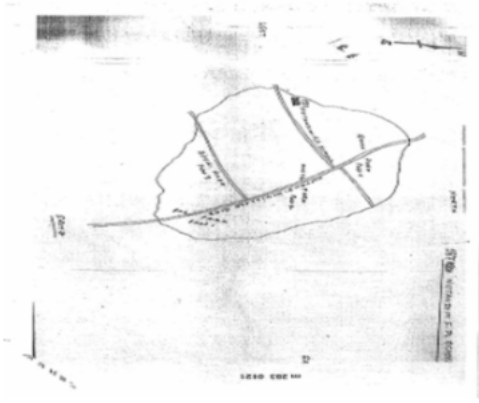

Nazri Naksha