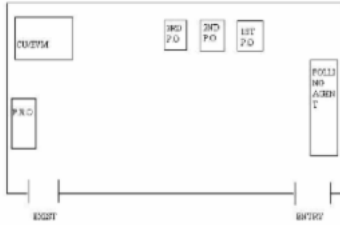

নির্বাচক নিবন্ধন আধিকারিকের স্বাক্ষর

Nazri Naksha

Google Map View

Polling Station Building Front View

Polling Station Front View

Cad View

Key MAP View

1	NRW1942630	নাম : সঞ্জিতা অধিকারী পিতার নাম: প্রদীপ কুমার অধিকারী বাড়ির নং : N0158 বয়স : 24 লিঙ্গ : মহিলা	ফটো উপলব্ধ	2	NRW1872498	নাম : দেব্যানী অধিকারী স্বামীর নাম: পার্থ সারথী অধিকারী বাড়ির নং : n0014 বয়স : 38 লিঙ্গ : মহিলা	ফটো উপলব্ধ	3	NRW1942747	নাম : সোমনাথ কর পিতার নাম: বিধান চন্দ্র কর বাড়ির নং : N0135 বয়স : 24 লিঙ্গ : পুরুষ	ফটো উপলব্ধ
4	NRW1942663	নাম : অমিতেশ্বর কর পিতার নাম: জহরলাল কর বাড়ির নং : N0134 বয়স : 24 লিঙ্গ : পুরুষ	ফটো উপলব্ধ	5	NRW2180255	নাম : গুড়িয়া গঁরাই স্বামীর নাম: আকুল গঁরাই বাড়ির নং : এন0006 বয়স : 24 লিঙ্গ : মহিলা	ফটো উপলব্ধ	6	NRW2253276	নাম : মাদাই গঁরাই পিতার নাম: নারায়ন গঁরাই বাড়ির নং : n0008 বয়স : 85 লিঙ্গ : পুরুষ	ফটো উপলব্ধ
7	NRW2253326	নাম : কম্পনা গঁরাই স্বামীর নাম: মাদাই গঁরাই বাড়ির নং : n0008 বয়স : 71 লিঙ্গ : মহিলা	ফটো উপলব্ধ	8	NRW2253334	নাম : রতন গঁরাই পিতার নাম: দ্বিজেন্দ্র গঁরাই বাড়ির নং : n0004 বয়স : 44 লিঙ্গ : পুরুষ	ফটো উপলব্ধ	9	DZD2798239	নাম : পুষ্পা গঁরাই স্বামীর নাম: রতন গঁরাই বাড়ির নং : n0010 বয়স : 41 লিঙ্গ : মহিলা	ফটো উপলব্ধ
10	DZD2628543	নাম : মনু গঁরাই পিতার নাম: মাদাই গঁরাই বাড়ির নং : n0008 বয়স : 39 লিঙ্গ : পুরুষ	ফটো উপলব্ধ	11	DZD3141447	নাম : মীনা গুড়াই স্বামীর নাম: মনু গঁরাই বাড়ির নং : n0008 বয়স : 35 লিঙ্গ : মহিলা	ফটো উপলব্ধ	12	NRW1700012	নাম : পদ্মা গঁরাই স্বামীর নাম: বিনোদ গঁরাই বাড়ির নং : n0005 বয়স : 28 লিঙ্গ : মহিলা	ফটো উপলব্ধ
13	NRW1805159	নাম : রীনা গঁরাই স্বামীর নাম: ভাগবত গঁরাই বাড়ির নং : n0158 বয়স : 30 লিঙ্গ : মহিলা	ফটো উপলব্ধ	14	NRW1770650	নাম : সুখেন গঁরাই মায়ের নাম: কম্পনা গঁরাই বাড়ির নং : n0006 বয়স : 26 লিঙ্গ : পুরুষ	ফটো উপলব্ধ	15	DZD3053964	নাম : ছোটন সরকার পিতার নাম: অহিম কুমার সরকার বাড়ির নং : n0010 বয়স : 39 লিঙ্গ : পুরুষ	ফটো উপলব্ধ
16	NRW2319200	নাম : মনিমালা গঁরাই স্বামীর নাম: দ্বিজেন্দ্র গঁরাই বাড়ির নং : n0004 বয়স : 73 লিঙ্গ : মহিলা	ফটো উপলব্ধ	17	NRW2319234	নাম : নমিতা গঁরাই স্বামীর নাম: লালমোহন গঁরাই বাড়ির নং : n0004 বয়স : 60 লিঙ্গ : মহিলা	ফটো উপলব্ধ	18	DZD2798221	নাম : দশরথ রক্ষিত পিতার নাম: সনাতন রক্ষিত বাড়ির নং : n0004 বয়স : 39 লিঙ্গ : পুরুষ	ফটো উপলব্ধ
19	WB/38/258/474468	নাম : কালীচরণ গঁরাই পিতার নাম: অভয় গঁরাই বাড়ির নং : n0005 বয়স : 64 লিঙ্গ : পুরুষ	ফটো উপলব্ধ	20	WB/38/258/474448	নাম : ভাগ্যবতী গঁরাই স্বামীর নাম: কালীচরণ গঁরাই বাড়ির নং : n0005 বয়স : 59 লিঙ্গ : মহিলা	ফটো উপলব্ধ	21	NRW1106582	নাম : বিনোদ গঁরাই পিতার নাম: কালীচরণ গঁরাই বাড়ির নং : n0005 বয়স : 35 লিঙ্গ : পুরুষ	ফটো উপলব্ধ
22	WB/38/258/474208	নাম : দয়াময় গঁরাই পিতার নাম: মনিলাল গঁরাই বাড়ির নং : n0006 বয়স : 53 লিঙ্গ : পুরুষ	ফটো উপলব্ধ	23	WB/38/258/474452	নাম : বর্না গঁরাই স্বামীর নাম: দয়াময় গঁরাই বাড়ির নং : n0006 বয়স : 50 লিঙ্গ : মহিলা	ফটো উপলব্ধ	24	WB/38/258/474143	নাম : মিহির গঁরাই পিতার নাম: মনিলাল গঁরাই বাড়ির নং : n0006 বয়স : 49 লিঙ্গ : পুরুষ	ফটো উপলব্ধ
25	DZD1329457	নাম : সরস্বতী গঁরাই স্বামীর নাম: মিহির গঁরাই বাড়ির নং : n0006 বয়স : 46 লিঙ্গ : মহিলা	ফটো উপলব্ধ	26	DZD2627339	নাম : কম্পনা গঁরাই স্বামীর নাম: কাঞ্চন গঁরাই বাড়ির নং : n0006 বয়স : 50 লিঙ্গ : মহিলা	ফটো উপলব্ধ	27	DZD2798205	নাম : আকুল গঁরাই পিতার নাম: দুলাল গঁরাই বাড়ির নং : n0006 বয়স : 39 লিঙ্গ : পুরুষ	ফটো উপলব্ধ
28	DZD2798189	নাম : কান্তিক গঁরাই পিতার নাম: জিতেন গঁরাই বাড়ির নং : n0006 বয়স : 39 লিঙ্গ : পুরুষ	ফটো উপলব্ধ	29	NRW1407691	নাম : অনামিকা গঁরাই স্বামীর নাম: কান্তিক গঁরাই বাড়ির নং : n0006 বয়স : 34 লিঙ্গ : মহিলা	ফটো উপলব্ধ	30	NRW1593409	নাম : পার্থ গঁরাই পিতার নাম: দয়াময় গঁরাই বাড়ির নং : n0006 বয়স : 29 লিঙ্গ : পুরুষ	ফটো উপলব্ধ