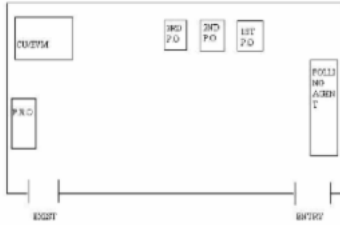

নির্বাচক নিবন্ধন আধিকারিকের স্বাক্ষর

Nazri Naksha

Google Map View

Polling Station Building Front View

Polling Station Front View

Cad View

Key MAP View

বিধানসভা নির্বাচনক্ষেত্রের নং, নাম : 283-বাবাবনি
ভাগ নং, নাম : 1-পূঁচড়া আমডিহা রাস্তার দক্ষিণ দিক