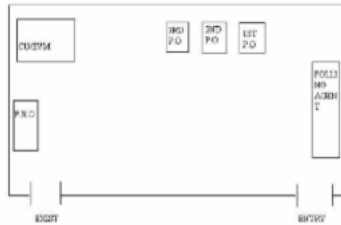

নির্বাচক নিবন্ধন আধিকারিকের স্বাক্ষর

Nazri Naksha

Google Map View

Polling Station Building Front View

Polling Station Front View

Cad View

Key MAP View

1 নাম : সোনালী মন্ডল পিতার নাম: মফুলাল মন্ডল বাড়ির নং : - বয়স : 24 লিঙ্গ : মহিলা	NRW2105740 ফটো উপলব্ধ	2 নাম : সেখ মণীরুল ইসলাম পিতার নাম: সেখ সফি কুল আলম বাড়ির নং : n0048 বয়স : 25 লিঙ্গ : পুরুষ	NRW1845551 ফটো উপলব্ধ	3 নাম : মমতা ওরাং স্বামীর নাম: মনোজ ওরাং বাড়ির নং : এন0051 বয়স : 26 লিঙ্গ : মহিলা	NRW1843820 ফটো উপলব্ধ
4 নাম : অশোক কর্মকার পিতার নাম: মনোহর কর্মকার বাড়ির নং : n0001 বয়স : 58 লিঙ্গ : পুরুষ	WB/38/258/480303 ফটো উপলব্ধ	5 নাম : প্রশান্ত কর্মকার পিতার নাম: মনোহর কর্মকার বাড়ির নং : n0001 বয়স : 39 লিঙ্গ : পুরুষ	DZD2799179 ফটো উপলব্ধ	6 নাম : তুষ্টি কর্মকার স্বামীর নাম: প্রশান্ত কর্মকার বাড়ির নং : n0001 বয়স : 38 লিঙ্গ : মহিলা	DZD2799187 ফটো উপলব্ধ
7 নাম : বিশ্বজিৎ কর্মকার পিতার নাম: অশোক কর্মকার বাড়ির নং : n0001 বয়স : 32 লিঙ্গ : পুরুষ	NRW1310507 ফটো উপলব্ধ	8 নাম : আল্লা কর্মকার স্বামীর নাম: অশোক কর্মকার বাড়ির নং : n0001 বয়স : 55 লিঙ্গ : মহিলা	WB/38/258/480638 ফটো উপলব্ধ	9 নাম : বাসক কর্মকার পিতার নাম: মনোহর কর্মকার বাড়ির নং : n0001 বয়স : 52 লিঙ্গ : পুরুষ	WB/38/258/480330 ফটো উপলব্ধ
10 নাম : পারুল কর্মকার স্বামীর নাম: বাসক কর্মকার বাড়ির নং : n0001 বয়স : 49 লিঙ্গ : মহিলা	WB/38/258/480326 ফটো উপলব্ধ	11 নাম : দেবশীষ কর্মকার পিতার নাম: বাসক কর্মকার বাড়ির নং : n0001 বয়স : 30 লিঙ্গ : পুরুষ	NRW1517705 ফটো উপলব্ধ	12 নাম : রবীন্দ্রনাথ কর্মকার পিতার নাম: মনোহর কর্মকার বাড়ির নং : n0001 বয়স : 49 লিঙ্গ : পুরুষ	WB/38/258/480322 ফটো উপলব্ধ
13 নাম : রিঙ্কু কর্মকার স্বামীর নাম: রবীন্দ্রনাথ কর্মকার বাড়ির নং : n0001 বয়স : 38 লিঙ্গ : মহিলা	NRW0667709 ফটো উপলব্ধ	14 নাম : অচিন্ত্য কর্মকার পিতার নাম: মনোহর কর্মকার বাড়ির নং : n0001 বয়স : 41 লিঙ্গ : পুরুষ	DZD2630838 ফটো উপলব্ধ	15 নাম : ডলি কর্মকার স্বামীর নাম: অচিন্ত্য কর্মকার বাড়ির নং : n0001 বয়স : 32 লিঙ্গ : মহিলা	NRW1310499 ফটো উপলব্ধ
16 নাম : সুমিত্রা বাউরী স্বামীর নাম: সাধন বাউরী বাড়ির নং : n0001 বয়স : 37 লিঙ্গ : মহিলা	NRW0667725 ফটো উপলব্ধ	17 নাম : সুচিত্রা কোড়া স্বামীর নাম: ভিম কোড়া বাড়ির নং : এন0054 বয়স : 33 লিঙ্গ : মহিলা	NRW2196756 ফটো উপলব্ধ	18 নাম : ঋতু কোড়া স্বামীর নাম: বলরাম কোড়া বাড়ির নং : n0057 বয়স : 39 লিঙ্গ : মহিলা	NRW1741289 ফটো উপলব্ধ
19 নাম : নমিতা কোড়া স্বামীর নাম: রাজেশ কোড়া বাড়ির নং : n0034 বয়স : 36 লিঙ্গ : মহিলা	NRW1741404 ফটো উপলব্ধ	20 নাম : সৌমেন বাউরী পিতার নাম: খুচরা বাউরী বাড়ির নং : n0150 বয়স : 26 লিঙ্গ : পুরুষ	NRW1843796 ফটো উপলব্ধ	21 নাম : শম্পা মজি স্বামীর নাম: সমির মজি বাড়ির নং : n0150 বয়স : 25 লিঙ্গ : মহিলা	NRW1843911 ফটো উপলব্ধ
22 নাম : লক্ষ্মী মজি পিতার নাম: তপন কুমার মজি বাড়ির নং : n0150 বয়স : 25 লিঙ্গ : মহিলা	NRW1843903 ফটো উপলব্ধ	23 নাম : রাহুল পাল পিতার নাম: স্বপন পাল বাড়ির নং : n0150 বয়স : 25 লিঙ্গ : পুরুষ	NRW1843895 ফটো উপলব্ধ	24 নাম : চন্দনা মারন্ডী পিতার নাম: সোনা মারন্ডী বাড়ির নং : n0150 বয়স : 30 লিঙ্গ : মহিলা	NRW1843945 ফটো উপলব্ধ
25 নাম : শ্রীকান্ত মুদি কোঁড়া পিতার নাম: মানিক মুদি কোঁড়া বাড়ির নং : n0150 বয়স : 25 লিঙ্গ : পুরুষ	NRW1843937 ফটো উপলব্ধ	26 নাম : শ্যাম বাউরী পিতার নাম: শ্রিদাম বাউরী বাড়ির নং : n0150 বয়স : 25 লিঙ্গ : পুরুষ	NRW1843804 ফটো উপলব্ধ	27 নাম : সরমিনা খাতুন স্বামীর নাম: সেখ আইনুল বাড়ির নং : এন0043 বয়স : 27 লিঙ্গ : মহিলা	NRW1843853 ফটো উপলব্ধ
28 নাম : নাজমা খাতুন পিতার নাম: উকিল সেখ বাড়ির নং : n0150 বয়স : 31 লিঙ্গ : মহিলা	NRW1843846 ফটো উপলব্ধ	29 নাম : শম্পা ঘোষ মন্ডল স্বামীর নাম: বনমালী মন্ডল বাড়ির নং : কড়রাবাইদ বয়স : 26 লিঙ্গ : মহিলা	NRW1844901 ফটো উপলব্ধ	30 নাম : বীনা দাস স্বামীর নাম: মহাদেব দাস বাড়ির নং : n0002 বয়স : 50 লিঙ্গ : মহিলা	DZD2630846 ফটো উপলব্ধ