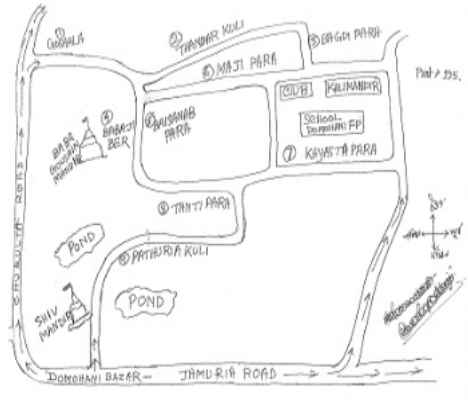

নির্বাচক নিবন্ধন আধিকারিকের স্বাক্ষর

Nazri Naksha

Google Map View

Polling Station Building Front View

Polling Station Front View

Cad View

Key MAP View

বিধানসভা নির্বাচনক্ষেত্রের নং, নাম : 283-বারাবনি
ভাগ নং, নাম : 1-গোশালা