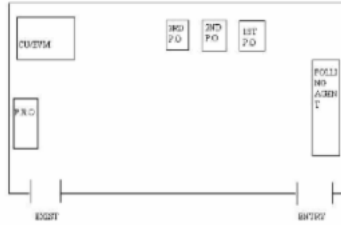

নির্বাচক নিবন্ধন আধিকারিকের স্বাক্ষর

Nazri Naksha

Google Map View

Polling Station Building Front View

Polling Station Front View

Cad View

Key MAP View

বিধানসভা নির্বাচনক্ষেত্রের নং, নাম : 283-বারাবনি
ভাগ নং, নাম : 1-গোশালা