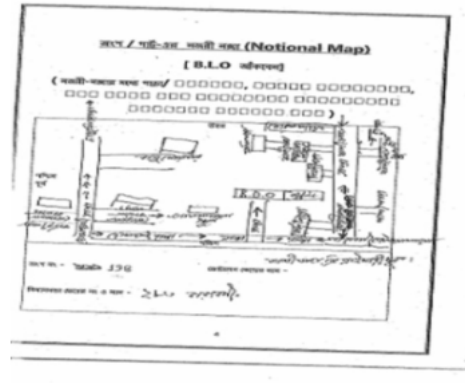

নির্বাচক নিবন্ধন আধিকারিকের স্বাক্ষর

Nazri Naksha

Google Map View

Polling Station Building Front View

Polling Station Front View

Cad View

Key MAP View

বিধানসভা নির্বাচনক্ষেত্রের নং, নাম : 283-বারাবনি  
ভাগ নং, নাম : 1-মোলডাঙ্গা (আংশিক)