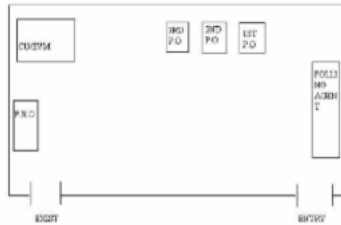

নির্বাচক নিবন্ধন আধিকারিকের স্বাক্ষর

Nazri Naksha

Google Map View

Polling Station Building Front View

Polling Station Front View

Cad View

Key MAP View

বিধানসভা নির্বাচনক্ষেত্রের নং, নাম : 283-বারাবনি
ভাগ নং, নাম : 1-শ্যামসুন্দরপুর