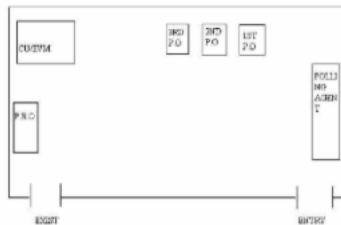

নির্বাচক নিবন্ধন আধিকারিকের স্বাক্ষর

Nazri Naksha

Google Map View

Polling Station Building Front View

Polling Station Front View

Cad View

Key MAP View

1 নাম : লক্ষণ বাহাদুর পিতার নাম: সৈয়দ বাহাদুর বাড়ির নং : n0472 বয়স : 50 লিঙ্গ : পুরুষ	DZD2419752 ফটো উপলব্ধ	2 নাম : অরবিন্দ কুমার দাস পিতার নাম: রাম বাদন দাস বাড়ির নং : n0508 বয়স : 48 লিঙ্গ : পুরুষ	NRW0981852 ফটো উপলব্ধ	3 নাম : সিমরান দাস পিতার নাম: অরবিন্দ কুমার দাস বাড়ির নং : কোয়াটার নং 32/এ বয়স : 23 লিঙ্গ : মহিলা	NRW2307825 ফটো উপলব্ধ
4 নাম : শান্তি দেবী পিতার নাম: লাটে শোভাআকার থাপা বাড়ির নং : ক.রস নং-33সি বয়স : 54 লিঙ্গ : মহিলা	NRW2242444 ফটো উপলব্ধ	5 নাম : কানাইলাল হাঁসদা পিতার নাম: করন চন্দ্র হাঁসদা বাড়ির নং : n0449 বয়স : 56 লিঙ্গ : পুরুষ	NRW1450238 ফটো উপলব্ধ	6 নাম : লক্ষী হাঁসদা স্বামীর নাম: কানাইলাল হাঁসদা বাড়ির নং : n0456 বয়স : 53 লিঙ্গ : মহিলা	NRW1450311 ফটো উপলব্ধ
7 নাম : শঙ্কর হরি পিতার নাম: জালান হরি বাড়ির নং : n0078 বয়স : 56 লিঙ্গ : পুরুষ	WB/38/258/084127 ফটো উপলব্ধ	8 নাম : চিত্তাদেবী হরি স্বামীর নাম: শঙ্কর হরি বাড়ির নং : n0078 বয়স : 51 লিঙ্গ : মহিলা	WB/38/258/084440 ফটো উপলব্ধ	9 নাম : সিকান্দর হাজরা পিতার নাম: ত্রিবেণী হাজরা বাড়ির নং : n0476 বয়স : 55 লিঙ্গ : পুরুষ	DZD2401073 ফটো উপলব্ধ
10 নাম : প্রমিলা হাজরা স্বামীর নাম: সিকান্দর হাজরা বাড়ির নং : n0477 বয়স : 49 লিঙ্গ : মহিলা	DZD2401081 ফটো উপলব্ধ	11 নাম : বিজয় কান্ত পাণ্ডে পিতার নাম: রামযোজ্ঞ পাণ্ডে বাড়ির নং : n0504 বয়স : 59 লিঙ্গ : পুরুষ	NRW1156017 ফটো উপলব্ধ	12 নাম : অরুণ কুমার পাণ্ডে পিতার নাম: বিজয় কান্ত পাণ্ডে বাড়ির নং : n0505 বয়স : 36 লিঙ্গ : পুরুষ	NRW1017326 ফটো উপলব্ধ
13 নাম : পূজা পান্ডে পিতার নাম: বিজয় কান্ত পান্ডে বাড়ির নং : n0503 বয়স : 33 লিঙ্গ : মহিলা	NRW1352376 ফটো উপলব্ধ	14 নাম : জীতেন পাল পিতার নাম: রবীন পাল বাড়ির নং : n0265 বয়স : 76 লিঙ্গ : পুরুষ	NRW0060137 ফটো উপলব্ধ	15 নাম : নিতীশ কুমার রাউৎ পিতার নাম: শঙ্কর রাউৎ বাড়ির নং : n0402 বয়স : 33 লিঙ্গ : পুরুষ	NRW1271600 ফটো উপলব্ধ
16 নাম : সুমন্ত কুমার সেন পিতার নাম: পাঁচকড়ি সেন বাড়ির নং : n0444 বয়স : 60 লিঙ্গ : পুরুষ	NRW1450162 ফটো উপলব্ধ	17 নাম : স্মিতিকনা সেন স্বামীর নাম: সুমন্ত কুমার সেন বাড়ির নং : n0445 বয়স : 52 লিঙ্গ : মহিলা	NRW1450170 ফটো উপলব্ধ	18 নাম : সঞ্জয় কুমার সিং পিতার নাম: রামনন্দ সিং বাড়ির নং : n0422 বয়স : 40 লিঙ্গ : পুরুষ	NRW1351899 ফটো উপলব্ধ
19 নাম : রিতু দেবী সিং স্বামীর নাম: বসন্ত কুমার সিং বাড়ির নং : n0463 বয়স : 40 লিঙ্গ : মহিলা	NRW1450386 ফটো উপলব্ধ	20 নাম : দিলীপ মণ্ডল পিতার নাম: সতীশ মণ্ডল বাড়ির নং : 1A বয়স : 52 লিঙ্গ : পুরুষ	WB/38/258/084712 ফটো উপলব্ধ	21 নাম : উদয় মুসিব পিতার নাম: দুর্গা মুসিব বাড়ির নং : 1A বয়স : 55 লিঙ্গ : পুরুষ	WB/38/258/084642 ফটো উপলব্ধ
22 নাম : রোহিত ভেনিওয়াল পিতার নাম: রাজেশ ভেনিওয়াল বাড়ির নং : 1/এ বয়স : 23 লিঙ্গ : পুরুষ	NRW2048585 ফটো উপলব্ধ	23 নাম : ইন্দল চৌহান পিতার নাম: পান্নালাল চৌহান বাড়ির নং : 2A বয়স : 50 লিঙ্গ : পুরুষ	WB/38/258/084167 ফটো উপলব্ধ	24 নাম : মীনা দেবী স্বামীর নাম: হরিশ পাল বাড়ির নং : 2D বয়স : 56 লিঙ্গ : মহিলা	WB/38/258/084811 ফটো উপলব্ধ
25 নাম : হরিশ পাল পিতার নাম: সুরজমল পাল বাড়ির নং : 2D বয়স : 59 লিঙ্গ : পুরুষ	WB/38/258/084812 ফটো উপলব্ধ	26 নাম : চিন্ময় রায় পিতার নাম: দিলীপ কুমার রায় বাড়ির নং : 3A বয়স : 40 লিঙ্গ : পুরুষ	DZD3012465 ফটো উপলব্ধ	27 নাম : অনুষ্কা সিং মায়ের নাম: নীলু সিং বাড়ির নং : 4/এ বয়স : 22 লিঙ্গ : মহিলা	NRW2178044 ফটো উপলব্ধ
28 নাম : শ্রীপর্ণা ঘোষ পিতার নাম: সজল ঘোষ বাড়ির নং : 4b বয়স : 29 লিঙ্গ : মহিলা	NRW1623255 ফটো উপলব্ধ	29 নাম : রাজেশ সাউ পিতার নাম: শীবচন সাউ বাড়ির নং : 5A বয়স : 51 লিঙ্গ : পুরুষ	DZD2416741 ফটো উপলব্ধ	30 নাম : অনিলা সাউ স্বামীর নাম: রাজেশ সাউ বাড়ির নং : 5A বয়স : 49 লিঙ্গ : মহিলা	WB/38/258/084466 ফটো উপলব্ধ