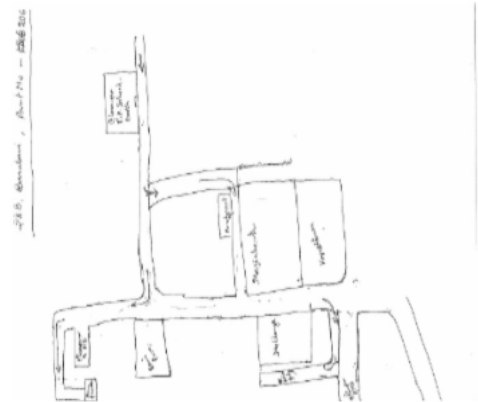

নির্বাচক নিবন্ধন আধিকারিকের স্বাক্ষর

Nazri Naksha

Google Map View

Polling Station Building Front View

Polling Station Front View

Cad View

Key MAP View

বিধানসভা নির্বাচনক্ষেত্রের নং, নাম : 283-বারাবনি  
ভাগ নং, নাম : 1-মেজিয়া বেড়