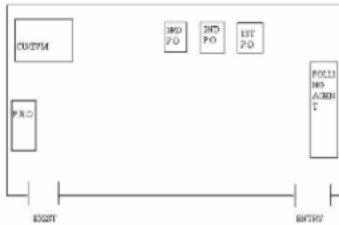

নির্বাচক নিবন্ধন আধিকারিকের স্বাক্ষর

Nazri Naksha

Google Map View

Polling Station Building Front View

Polling Station Front View

Cad View

Key MAP View

বিধানসভা নির্বাচনক্ষেত্রের নং, নাম : 283-বারাবনি  
ভাগ নং, নাম : 1-মেজিয়া বেড়