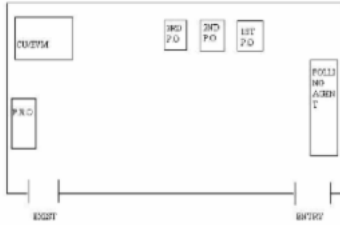

নির্বাচক নিবন্ধন আধিকারিকের স্বাক্ষর

Nazri Naksha

Google Map View

Polling Station Building Front View

Polling Station Front View

Cad View

Key MAP View

1 নাম : রমনী টুডু স্বামীর নাম : সুকলাল টুডু বাড়ির নং : n0001 বয়স : 32 লিঙ্গ : মহিলা	NRW1785781 ফটো উপলব্ধ	2 নাম : বেলমুনি টুডু স্বামীর নাম : সুনীল টুডু বাড়ির নং : n0004 বয়স : 26 লিঙ্গ : মহিলা	NRW1785757 ফটো উপলব্ধ	3 নাম : রাজেশ টুডু পিতার নাম : বাবাই টুডু বাড়ির নং : n0005 বয়স : 27 লিঙ্গ : পুরুষ	NRW1861061 ফটো উপলব্ধ
4 নাম : সুরোজ টুডু পিতার নাম : শম্ভু দাস বাড়ির নং : n0013 বয়স : 26 লিঙ্গ : পুরুষ	NRW1861798 ফটো উপলব্ধ	5 নাম : সুমিত্রা টুডু স্বামীর নাম : রুপলাল টুডু বাড়ির নং : বয়স : 25 লিঙ্গ : মহিলা	NRW2026839 ফটো উপলব্ধ	6 নাম : সংকর সরেন মায়ের নাম : মীনা মেঝান বাড়ির নং : এন0004 বয়স : 28 লিঙ্গ : পুরুষ	NRW2141851 ফটো উপলব্ধ
7 নাম : কালাসোনা টুডু পিতার নাম : তারন টুডু বাড়ির নং : এন0082 বয়স : 27 লিঙ্গ : পুরুষ	NRW2142180 ফটো উপলব্ধ	8 নাম : শিবা টুডু পিতার নাম : চুডকা টুডু বাড়ির নং : এন0404 বয়স : 23 লিঙ্গ : পুরুষ	NRW2141422 ফটো উপলব্ধ	9 নাম : বৈদ্যনাথ টুডু পিতার নাম : চুডকা চুডকা বাড়ির নং : n0001 বয়স : 28 লিঙ্গ : পুরুষ	NRW1674290 ফটো উপলব্ধ
10 নাম : রুপলাল টুডু পিতার নাম : লডধু টুডু বাড়ির নং : n0012 বয়স : 28 লিঙ্গ : পুরুষ	NRW1674308 ফটো উপলব্ধ	11 নাম : হপনা টুডু পিতার নাম : লখীরাম মাঝি বাড়ির নং : n0010 বয়স : 38 লিঙ্গ : পুরুষ	DZD1755180 ফটো উপলব্ধ	12 নাম : গুকুর মনি টুডু স্বামীর নাম : হপনা মাঝি বাড়ির নং : n0010 বয়স : 37 লিঙ্গ : মহিলা	NRW1114776 ফটো উপলব্ধ
13 নাম : কবিতা টুডু পিতার নাম : হপনা টুডু বাড়ির নং : এন0010 বয়স : 21 লিঙ্গ : মহিলা	NRW2277085 ফটো উপলব্ধ	14 নাম : চুডকা টুডু পিতার নাম : সনাতন টুডু বাড়ির নং : n0001 বয়স : 57 লিঙ্গ : পুরুষ	WB/38/258/5166048 ফটো উপলব্ধ	15 নাম : সুকলাল টুডু পিতার নাম : চুডকা টুডু বাড়ির নং : n0001 বয়স : 34 লিঙ্গ : পুরুষ	NRW1114834 ফটো উপলব্ধ
16 নাম : চাঁদমনি টুডু স্বামীর নাম : চুডকা টুডু বাড়ির নং : n0002 বয়স : 44 লিঙ্গ : মহিলা	WB/38/258/516156 ফটো উপলব্ধ	17 নাম : গনেশ টুডু পিতার নাম : সোম টুডু বাড়ির নং : n0004 বয়স : 35 লিঙ্গ : পুরুষ	NRW0964551 ফটো উপলব্ধ	Q 18 নাম : সোনালী টুডু স্বামীর নাম : গনেশ টুডু বাড়ির নং : বয়স : 34 লিঙ্গ : মহিলা	NRW1315803 ফটো উপলব্ধ
19 নাম : সুনীল টুডু পিতার নাম : সোম টুডু বাড়ির নং : n0004 বয়স : 34 লিঙ্গ : পুরুষ	NRW1114826 ফটো উপলব্ধ	20 নাম : বাবই টুডু পিতার নাম : বুধু টুডু বাড়ির নং : n0005 বয়স : 55 লিঙ্গ : পুরুষ	DZD1341346 ফটো উপলব্ধ	21 নাম : নমিতা টুডু পিতার নাম : বাবই টুডু বাড়ির নং : n0005 বয়স : 35 লিঙ্গ : মহিলা	NRW1315886 ফটো উপলব্ধ
22 নাম : মোক্ষদি টুডু স্বামীর নাম : বাবই টুডু বাড়ির নং : n0006 বয়স : 51 লিঙ্গ : মহিলা	DZD1754886 ফটো উপলব্ধ	23 নাম : লডধু টুডু পিতার নাম : সনাতন টুডু বাড়ির নং : n0012 বয়স : 59 লিঙ্গ : পুরুষ	WB/38/258/516088 ফটো উপলব্ধ	24 নাম : শম্ভু টুডু পিতার নাম : সনাতন টুডু বাড়ির নং : n0013 বয়স : 52 লিঙ্গ : পুরুষ	WB/38/258/516045 ফটো উপলব্ধ
25 নাম : মুন্সী টুডু স্বামীর নাম : লডধু টুডু বাড়ির নং : n0014 বয়স : 56 লিঙ্গ : মহিলা	DZD1755172 ফটো উপলব্ধ	26 নাম : মনিকা টুডু স্বামীর নাম : শম্ভু টুডু বাড়ির নং : n0015 বয়স : 46 লিঙ্গ : মহিলা	DZD1754597 ফটো উপলব্ধ	27 নাম : বিজয় টুডু পিতার নাম : বাবাই টুডু বাড়ির নং : এন0005 বয়স : 24 লিঙ্গ : পুরুষ	NRW2199909 ফটো উপলব্ধ
28 নাম : বিষ্ণু টুডু পিতার নাম : বাবই টুডু বাড়ির নং : এন0005 বয়স : 24 লিঙ্গ : পুরুষ	NRW2277093 ফটো উপলব্ধ	29 নাম : নমিতা বেশরা স্বামীর নাম : জয়মঙ্গল বেশরা বাড়ির নং : n0075 বয়স : 35 লিঙ্গ : মহিলা	NRW1315944 ফটো উপলব্ধ	30 নাম : জয়মঙ্গল বেশরা পিতার নাম : বুধা বেশরা বাড়ির নং : n0076 বয়স : 43 লিঙ্গ : পুরুষ	KJY2476018 ফটো উপলব্ধ