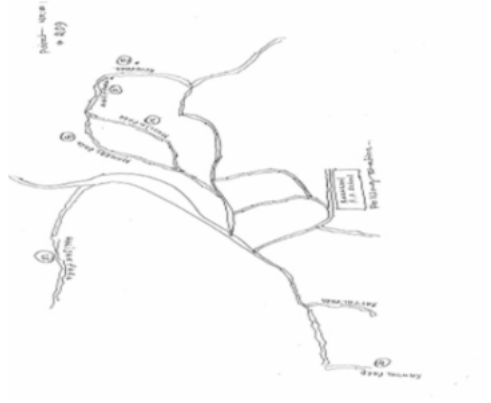

নির্বাচক নিবন্ধন আধিকারিকের স্বাক্ষর

Nazri Naksha

Google Map View

Polling Station Building Front View

Polling Station Front View

Cad View

Key MAP View

বিধানসভা নির্বাচনক্ষেত্রের নং, নাম : 283-বাবাবনি
ভাগ নং, নাম : 1-মুসলমান পাড়া