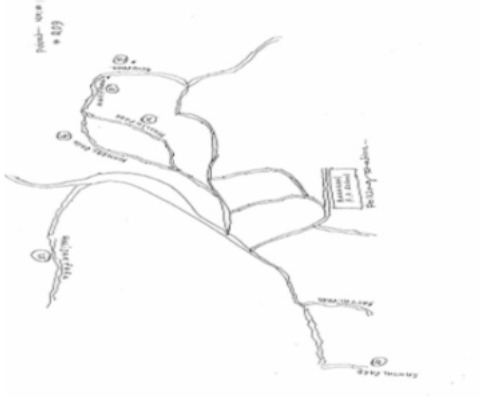

Nazri Naksha