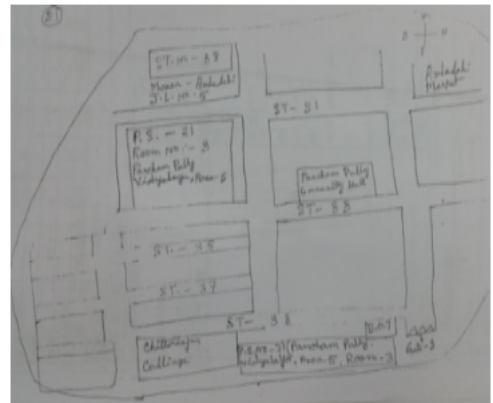

নির্বাচক নিবন্ধন আধিকারিকের স্বাক্ষর

Nazri Naksha

Google Map View

Polling Station Building Front View

Polling Station Front View

Cad View

Key MAP View

1 নাম : জানকী দেবী স্বামীর নাম: বাসুদেও শর্মা বাড়ির নং : n0237 বয়স : 72 লিঙ্গ : মহিলা	NRW1450626 ফটো উপলব্ধ	2 নাম : রামকুমার পিতার নাম: রাম বিকাশ প্রসাদ বাড়ির নং : n0231 বয়স : 49 লিঙ্গ : পুরুষ	WB/38/258/066786 ফটো উপলব্ধ	3 নাম : বাহাদুর গণেশ পিতার নাম: দিল বাহাদুর বাড়ির নং : n0058 বয়স : 48 লিঙ্গ : পুরুষ	DZD2418234 ফটো উপলব্ধ
4 নাম : পুষ্পা দেবী স্বামীর নাম: রামকুমার বাড়ির নং : n0290 বয়স : 48 লিঙ্গ : মহিলা	NRW1689140 ফটো উপলব্ধ	5 নাম : সুমন্তি বালিকি স্বামীর নাম: নানক চন্দ্র বালিকি বাড়ির নং : n0045 বয়স : 69 লিঙ্গ : মহিলা	WB/38/258/087386 ফটো উপলব্ধ	6 নাম : শ্রীমতী ললিতা দেবী স্বামীর নাম: কুন্দন পাশোয়ান বাড়ির নং : n0015 বয়স : 53 লিঙ্গ : মহিলা	NRW1707686 ফটো উপলব্ধ
7 নাম : মনিকা কুমারী পিতার নাম: কুন্দন পাশোয়ান বাড়ির নং : n0299 বয়স : 30 লিঙ্গ : মহিলা	NRW1689231 ফটো উপলব্ধ	8 নাম : গাঙ্গী মুখার্জী স্বামীর নাম: পরিমল মুখোপাধ্যায় বাড়ির নং : n0253 বয়স : 49 লিঙ্গ : মহিলা	DZD2508117 ফটো উপলব্ধ	9 নাম : কুন্দন পাশোয়ান পিতার নাম: উমেশ পাশোয়ান বাড়ির নং : n0295 বয়স : 58 লিঙ্গ : পুরুষ	DWZ0619916 ফটো উপলব্ধ
10 নাম : অরিন্জিৎ পাল পিতার নাম: দেবশীষ পাল বাড়ির নং : n0015 বয়স : 27 লিঙ্গ : পুরুষ	NRW1707702 ফটো উপলব্ধ	11 নাম : রঞ্জনা শর্মা স্বামীর নাম: অমরেন্দ্র কুমার শর্মা বাড়ির নং : n0235 বয়স : 46 লিঙ্গ : মহিলা	NRW1450600 ফটো উপলব্ধ	12 নাম : ভোরান কুমার মায়ের নাম: লাড়ু দেবী বাড়ির নং : 2A বয়স : 49 লিঙ্গ : পুরুষ	DZD2727352 ফটো উপলব্ধ
13 নাম : সুজাদা দেবী মায়ের নাম: ইন্দল কুমার বাড়ির নং : 2A বয়স : 44 লিঙ্গ : মহিলা	DZD2727360 ফটো উপলব্ধ	14 নাম : দীপক কুমার পিতার নাম: স্বর্গীয় মনোজ কুমার বাড়ির নং : 7/ডি বয়স : 28 লিঙ্গ : পুরুষ	NRW2247211 ফটো উপলব্ধ	15 নাম : প্রকাশ কুমার পিতার নাম: স্বর্গীয় মনোজ কুমার বাড়ির নং : 7/ডি বয়স : 25 লিঙ্গ : পুরুষ	NRW2247054 ফটো উপলব্ধ
16 নাম : রোশন কুমার পিতার নাম: স্বর্গীয় মনোজ কুমার বাড়ির নং : 7/ডি বয়স : 22 লিঙ্গ : পুরুষ	NRW2247062 ফটো উপলব্ধ	17 নাম : রিতেশ কুমার পিতার নাম: শ্রী রামেশ্বর প্রসাদ বাড়ির নং : 8D বয়স : 52 লিঙ্গ : পুরুষ	WB/38/258/066302 ফটো উপলব্ধ	18 নাম : অঞ্জু প্রসাদ স্বামীর নাম: রিতেশ কুমার বাড়ির নং : 8D বয়স : 37 লিঙ্গ : মহিলা	NRW1561992 ফটো উপলব্ধ
19 নাম : মনোজ বালিকী পিতার নাম: নানক চন্দ্র বালিকী বাড়ির নং : 9/a বয়স : 46 লিঙ্গ : পুরুষ	NRW1017482 ফটো উপলব্ধ	20 নাম : রমেশ কুমার বালিকী পিতার নাম: নানক চন্দ্র বালিকী বাড়ির নং : 9/a বয়স : 40 লিঙ্গ : পুরুষ	NRW1017466 ফটো উপলব্ধ	21 নাম : মহেশ বালিকী পিতার নাম: নানক চাঁদ বালিকী বাড়ির নং : 9/a বয়স : 36 লিঙ্গ : পুরুষ	NRW1450634 ফটো উপলব্ধ
22 নাম : স্বপ্না পাল স্বামীর নাম: দেবশীষ পাল বাড়ির নং : 9/B বয়স : 60 লিঙ্গ : মহিলা	NRW1546225 ফটো উপলব্ধ	23 নাম : রজনিস কুমার পিতার নাম: একাদশ প্রসাদ সিং বাড়ির নং : 9D বয়স : 42 লিঙ্গ : পুরুষ	DZD2419513 ফটো উপলব্ধ	24 নাম : গৌরী শঙ্কর সিং পিতার নাম: কেবলকুমার সিং বাড়ির নং : 9D বয়স : 46 লিঙ্গ : পুরুষ	DZD2418333 ফটো উপলব্ধ
25 নাম : রাহুল কুমার সিং পিতার নাম: গৌরী সঙ্কর সিং বাড়ির নং : 9/ডি বয়স : 28 লিঙ্গ : পুরুষ	NRW1988260 ফটো উপলব্ধ	26 নাম : অমিতা দেবী স্বামীর নাম: সুনিলা কুমার বাড়ির নং : 10B বয়স : 48 লিঙ্গ : মহিলা	DZD3085032 ফটো উপলব্ধ	27 নাম : সুনিলা কুমার পিতার নাম: নাগ নারায়ন প্রসাদ বাড়ির নং : 10B বয়স : 54 লিঙ্গ : পুরুষ	DZD3085024 ফটো উপলব্ধ
28 নাম : হৃদয় নন্দন রাম পিতার নাম: চন্দ্রমা রাম বাড়ির নং : 10C বয়স : 69 লিঙ্গ : পুরুষ	DZD2418366 ফটো উপলব্ধ	29 নাম : মমতা কুমারী পিতার নাম: শিবশঙ্কর সিং বাড়ির নং : 10D বয়স : 39 লিঙ্গ : মহিলা	DZD3085271 ফটো উপলব্ধ	30 নাম : রনিজত কুমার প্রসাদ পিতার নাম: প্রভুনাথ প্রসাদ বাড়ির নং : 10D বয়স : 48 লিঙ্গ : পুরুষ	WB/38/258/087113 ফটো উপলব্ধ