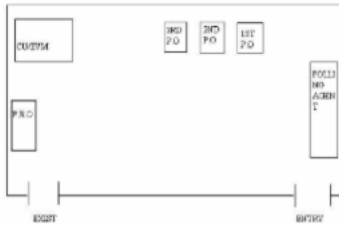

নির্বাচক নিবন্ধন আধিকারিকের স্বাক্ষর

Nazri Naksha

Google Map View

Polling Station Building Front View

Polling Station Front View

Cad View

Key MAP View

বিধানসভা নির্বাচনক্ষেত্রের নং, নাম : 283-বারাবনি
ভাগ নং, নাম : 1-লক্ষন ধাওড়া