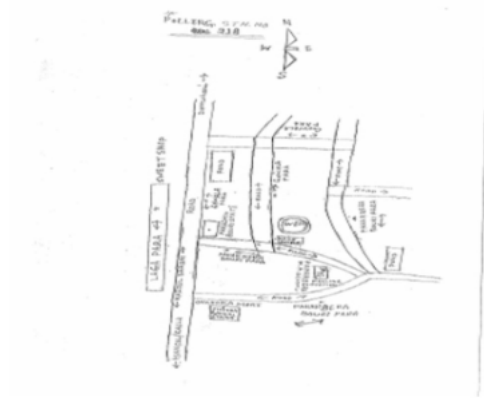

নির্বাচক তালিকা 2026 S25 পশ্চিমবঙ্গ

বিধানসভা নির্বাচনক্ষেত্রের নং, নাম ও সংরক্ষণের স্থিতি : 283 - বারাবনি (সাধারণ)		অংশ নং : 219			
বিধানসভা নির্বাচনক্ষেত্রটি যে লোকসভা নির্বাচনক্ষেত্রের / ক্ষেত্রসমূহের অন্তর্ভুক্ত তার নং, নাম ও সংরক্ষণ স্থিতি : 40 - আসানসোল (সাধারণ)					
1. সংশোধনের পূর্ণ বিবরণ					
সংশোধনের বৎসর :	2026	নির্বাচক তালিকার পরিচিতি :			
ভিত্তি তারিখ :	01-01-2026	বিশেষ নিবিড় সংশোধনী ২০২৬-এর চূড়ান্ত ভোটার তালিকা			
সংশোধনের প্রকৃতি :	বিশেষ নিবিড় সংশোধনী 2026				
প্রকাশনার তারিখ :	28-02-2026				
2. অংশ ও নির্বাচনী এলাকার পূর্ণ বিবরণ :					
অংশের ভাগ নং ও নাম :					
1-পাহাড়বেড়া গোয়ালা পাড়া		প্রধান শহর/গ্রাম : মাজিয়াড়া (সি.টি) ওয়ার্ড : থানা : বারাবনি গ্রাম পঞ্চায়েত : বারাবনি ব্লক : বারাবনী মহকুমা : আসানসোল সদর জেলা : পশ্চিম বর্ধমান পিন : 713334			
2-পাহাড়বেড়া বাউরী পাড়া					
3-লাগা পাড়া					
3. ভোট গ্রহন কেন্দ্রের পূর্ণ বিবরণ :					
ভোট গ্রহন কেন্দ্রের নং, নাম :		ভোট গ্রহন কেন্দ্রের শ্রেণী :		গ্রামীণ	
219 - পাহাড়বেড়া প্রাথমিক বিদ্যালয় --		এই অংশে সহায়ক ভোটগ্রহন কেন্দ্রের সংখ্যা		0	
ভোট গ্রহন কেন্দ্রের ঠিকানা :		:			
পাহাড়বেড়া প্রাথমিক বিদ্যালয়, রুম-1, পাহাড়বেড়া					
4. নির্বাচকের সংখ্যা :					
প্রথম ক্রমিক নং	শেষ ক্রমিক নং	মোট সংখ্যা			
		পুরুষ	মহিলা	তৃতীয় লিঙ্গ	মোট
1	971	487	484	0	971

নির্বাচক নিবন্ধন আধিকারিকের স্বাক্ষর

Nazri Naksha

Google Map View

Polling Station Building Front View

Polling Station Front View

Cad View

Key MAP View

বিধানসভা নির্বাচনক্ষেত্রের নং, নাম : 283-বারাবনি
ভাগ নং, নাম : 1-পাহাড়বেড়া গোয়ালা পাড়া