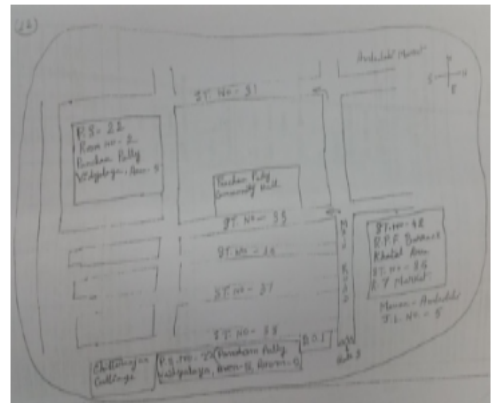

Key MAP View