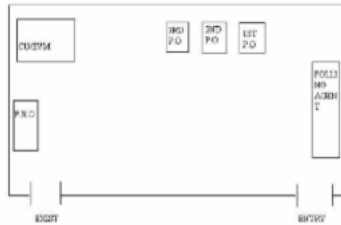

নির্বাচক নিবন্ধন আধিকারিকের স্বাক্ষর

Nazri Naksha

Google Map View

Polling Station Building Front View

Polling Station Front View

Cad View

Key MAP View

1 নাম : রজনী দেবী স্বামীর নাম: ব্রীজ মোহন বাড়ির নং : n0197 বয়স : 63 লিঙ্গ : মহিলা	NRW1272079 ফটো উপলব্ধ	2 নাম : রাকেশ কুমার পিতার নাম: বলবন্ত বাড়ির নং : n0210 বয়স : 61 লিঙ্গ : পুরুষ	NRW1272251 ফটো উপলব্ধ	3 নাম : বিশ্রাম কুমার পিতার নাম: আবেশ্বর প্রসাদ বাড়ির নং : n0141 বয়স : 57 লিঙ্গ : পুরুষ	NRW1156215 ফটো উপলব্ধ
4 নাম : সন্তোষ দেবী স্বামীর নাম: রাকেশ কুমার বাড়ির নং : n0211 বয়স : 56 লিঙ্গ : মহিলা	NRW1272269 ফটো উপলব্ধ	5 নাম : কনক দেবী স্বামীর নাম: শ্যামসুন্দর সিং বাড়ির নং : n0708 বয়স : 50 লিঙ্গ : মহিলা	NRW1450469 ফটো উপলব্ধ	6 নাম : পুনম দেবী স্বামীর নাম: ভোথা রজক বাড়ির নং : n0162 বয়স : 48 লিঙ্গ : মহিলা	NRW1272319 ফটো উপলব্ধ
7 নাম : মনোজ কুমার পিতার নাম: কুমার পাল বাড়ির নং : n0129 বয়স : 39 লিঙ্গ : পুরুষ	NRW1156124 ফটো উপলব্ধ	8 নাম : কৃষ্ণ বাহাদুর পিতার নাম: তেক বাহাদুর বাড়ির নং : n0052 বয়স : 52 লিঙ্গ : পুরুষ	DZD2419745 ফটো উপলব্ধ	9 নাম : গণেশ বাহাদুর পিতার নাম: তেক বাহাদুর বাড়ির নং : n0050 বয়স : 46 লিঙ্গ : পুরুষ	DZD2419778 ফটো উপলব্ধ
10 নাম : মনোজ বাহাদুর পিতার নাম: তেক বাহাদুর বাড়ির নং : n0053 বয়স : 39 লিঙ্গ : পুরুষ	NRW0061754 ফটো উপলব্ধ	11 নাম : নাগেশ্বর বালিকী পিতার নাম: রোসনলাল বালিকী বাড়ির নং : n0701 বয়স : 44 লিঙ্গ : পুরুষ	NRW1623842 ফটো উপলব্ধ	12 নাম : ভরতনাথ বিশ্বকর্মা পিতার নাম: মনিমণ্ডল বিশ্বকর্মা বাড়ির নং : n0143 বয়স : 37 লিঙ্গ : পুরুষ	NRW1017607 ফটো উপলব্ধ
13 নাম : লক্ষন লাল বিশ্বকর্মা পিতার নাম: মনিমণ্ডল বিশ্বকর্মা বাড়ির নং : n0181 বয়স : 34 লিঙ্গ : পুরুষ	NRW1272046 ফটো উপলব্ধ	14 নাম : সুরজিৎ দাস পিতার নাম: বীরেন্দ্র কুমার দাস বাড়ির নং : n0697 বয়স : 47 লিঙ্গ : পুরুষ	NRW1623818 ফটো উপলব্ধ	15 নাম : অভিষেক দাস পিতার নাম: অনিল কুমার দাস বাড়ির নং : n0675 বয়স : 44 লিঙ্গ : পুরুষ	DZD2839579 ফটো উপলব্ধ
16 নাম : উমা দাস স্বামীর নাম: সুরজিৎ দাস বাড়ির নং : n0698 বয়স : 44 লিঙ্গ : মহিলা	NRW1623826 ফটো উপলব্ধ	17 নাম : শান্তি দেবী স্বামীর নাম: রোসনলাল বালিকী বাড়ির নং : n0700 বয়স : 83 লিঙ্গ : মহিলা	NRW1623834 ফটো উপলব্ধ	18 নাম : প্রতিমা গায়েন স্বামীর নাম: সমর গায়েন বাড়ির নং : n0679 বয়স : 59 লিঙ্গ : মহিলা	NRW1611466 ফটো উপলব্ধ
19 নাম : চিত্রা গায়েন পিতার নাম: সমর গায়েন বাড়ির নং : n0680 বয়স : 29 লিঙ্গ : মহিলা	NRW1611474 ফটো উপলব্ধ	20 নাম : জিতেন্দ্র কুমার ঝা পিতার নাম: জটাশঙ্কর ঝা বাড়ির নং : n0218 বয়স : 55 লিঙ্গ : পুরুষ	NRW1272343 ফটো উপলব্ধ	21 নাম : সুরেন্দ্র কুমার ঝা পিতার নাম: লাল কান্ত ঝা বাড়ির নং : n0023 বয়স : 47 লিঙ্গ : পুরুষ	DZD2420248 ফটো উপলব্ধ
22 নাম : মহোন কুমার ঝা পিতার নাম: লালকান্ত ঝা বাড়ির নং : n0023 বয়স : 40 লিঙ্গ : পুরুষ	DZD2420255 ফটো উপলব্ধ	23 নাম : রামাশ্রয় মিশ্র পিতার নাম: রামচন্দ্র মিশ্র বাড়ির নং : n0165 বয়স : 69 লিঙ্গ : পুরুষ	NRW1018027 ফটো উপলব্ধ	24 নাম : রঞ্জনা মিশ্র পিতার নাম: রামাশ্রয় মিশ্র বাড়ির নং : n0165 বয়স : 33 লিঙ্গ : মহিলা	NRW1272095 ফটো উপলব্ধ
25 নাম : সন্ধা প্রসাদ স্বামীর নাম: সদানন্দ প্রসাদ বাড়ির নং : n0153 বয়স : 53 লিঙ্গ : মহিলা	NRW1018217 ফটো উপলব্ধ	26 নাম : সনাতন প্রসাদ পিতার নাম: সদানন্দ প্রসাদ বাড়ির নং : n0168 বয়স : 38 লিঙ্গ : পুরুষ	NRW1017946 ফটো উপলব্ধ	27 নাম : মাকেশ্বর সা পিতার নাম: লালমহর সা বাড়ির নং : n0154 বয়স : 60 লিঙ্গ : পুরুষ	NRW1018175 ফটো উপলব্ধ
28 নাম : মনোজ শাহ পিতার নাম: মদন শাহ বাড়ির নং : n0217 বয়স : 42 লিঙ্গ : পুরুষ	NRW1272335 ফটো উপলব্ধ	29 নাম : মিতিলেশ কুমার সা পিতার নাম: মুকেশ্বর সা বাড়ির নং : n0155 বয়স : 41 লিঙ্গ : পুরুষ	NRW1018282 ফটো উপলব্ধ	30 নাম : অখিলেশ কুমার সা পিতার নাম: মুকেশ্বর সা বাড়ির নং : n0154 বয়স : 34 লিঙ্গ : পুরুষ	NRW1272020 ফটো উপলব্ধ