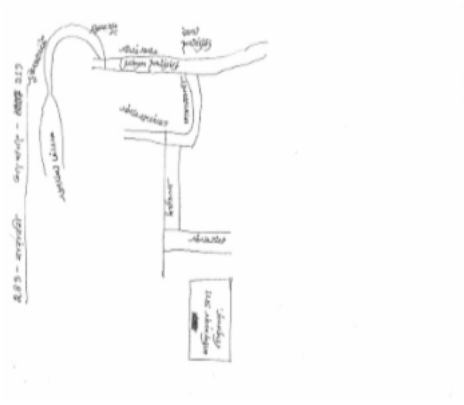

Nazri Naksha