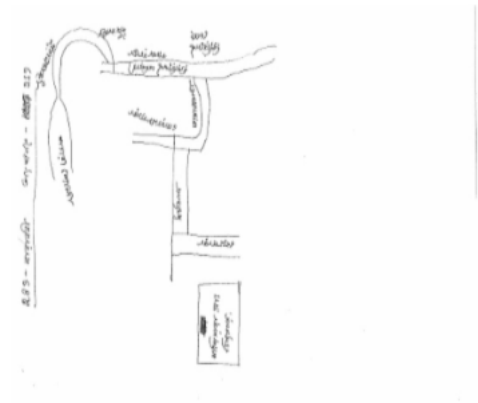

নির্বাচক নিবন্ধন আধিকারিকের স্বাক্ষর

Nazri Naksha

Google Map View

Polling Station Building Front View

Polling Station Front View

Cad View

Key MAP View

বিধানসভা নির্বাচনক্ষেত্রের নং, নাম : 283-বারাবনি
ভাগ নং, নাম : 1-মাজিয়াড়া ধর্মতলা,বেনেপাড়া ও গোয়ালাপাড়া