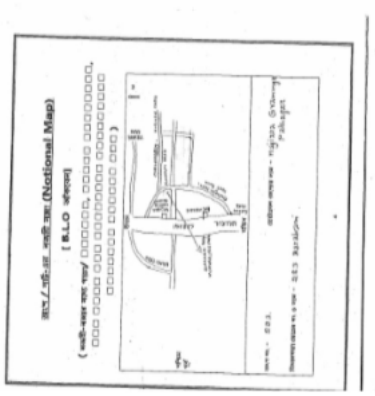

নির্বাচক নিবন্ধন আধিকারিকের স্বাক্ষর

Nazri Naksha

Google Map View

Polling Station Building Front View

Polling Station Front View

Cad View

Key MAP View

বিধানসভা নির্বাচনক্ষেত্রের নং, নাম : 283-বারাবনি
ভাগ নং, নাম : 1-বাউড়ী পাড়া