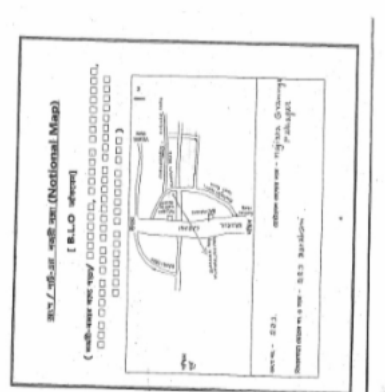

নির্বাচক নিবন্ধন আধিকারিকের স্বাক্ষর

Nazri Naksha

Google Map View

Polling Station Building Front View

Polling Station Front View

Cad View

Key MAP View

বিধানসভা নির্বাচনক্ষেত্রের নং, নাম : 283-বারাবনি
ভাগ নং, নাম : 1-বাউড়ী পাড়া